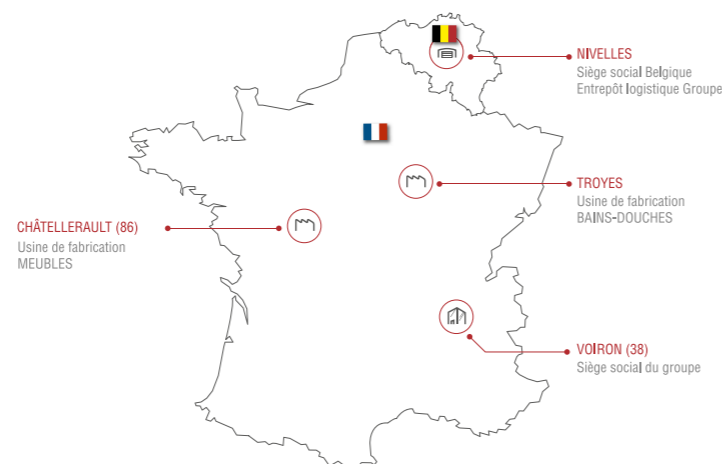

## Fabrication française

Aquarine est une marque du groupe ALLIBERT qui offre une fabrication française sur la majorité des produits commercialisés grâce à ses 2 usines spécialisées par univers permettant une maîtrise totale de la qualité et une grande réactivité.