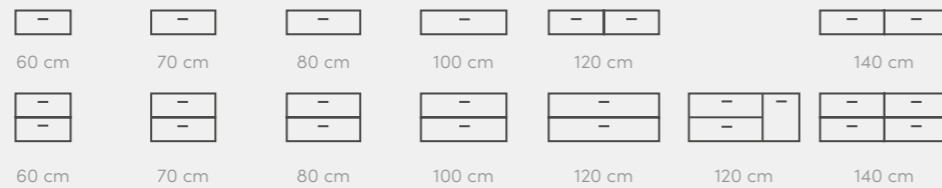

IMAGINEZ LA SALLE DE BAINS DE VOS RÊVES EN 4 ÉTAPES

Sauf baignoire et receveur

1.
Choisissez votre meuble
6 dimensions
de 60 à 140 cm
→

NOTRE GAMME TIROIRS À SUSPENDRE