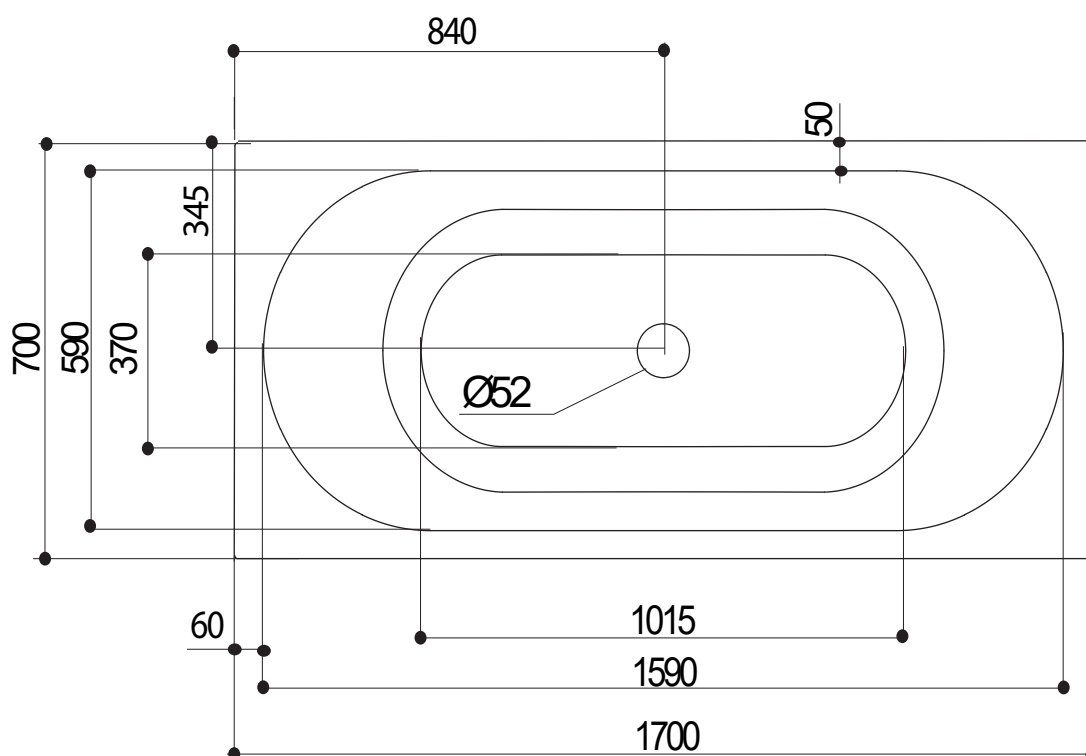

# COLLECTION 170 x 70 cm

Baignoires / Baden

Ref: 199051

Capacité / Inhoud\*: 95 L

Poids / gewicht : 16 Kg

GARANTIE  
10 ans

TOPLAX®

Hauteur sous plage sans tablier : 525 - 550

Compatible Tablier Novalu

aquarine

\*Volume en litres (au trop plein moins 70 litres)  
\*Volume in liter (aan overloop min 70 liter)

Le 06/01/2017-Moule B92-Plan:1103403304- ind:4