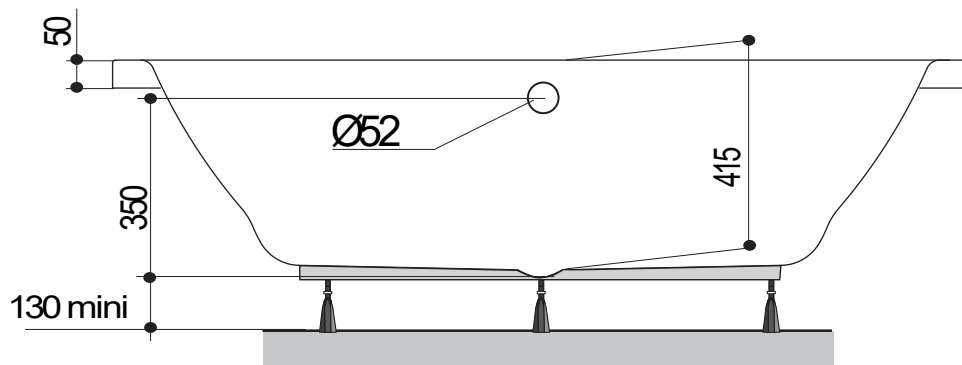

# COLLECTION 170 x 70 cm

Baignoires / Baden

Ref: 199051

Capacité / Inhoud\*: 95 L

Poids / gewicht : 16 Kg

GARANTIE  
10 ans

TOPLAX®

Hauteur sous plage sans tablier : 525 - 550

Compatible Tablier Novalu

aquarine

\*Volume en litres (au trop plein moins 70 litres)  
\*Volume in liter (aan overloop min 70 liter)

Le 06/01/2017-Moule B92-Plan:1103403304- ind:4