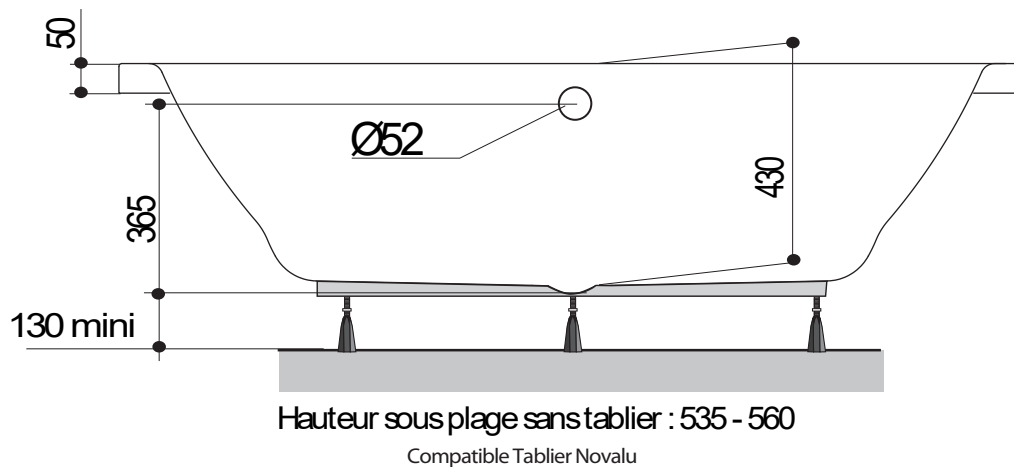

COLLECTION 180 x 80 cm

Baignoires / Baden

Ref : 199552

Capacité / Inhoud* : 140 L

Poids / gewicht : 17 Kg

GARANTIE
10 ans

TOPLAX®

aquarine

*Volume en litres (au trop plein moins 70 litres)
*Volume in liter (aan overloop min 70 liter)

Le 10/02/2017-Moule B93-Plan:1103403405- ind:5