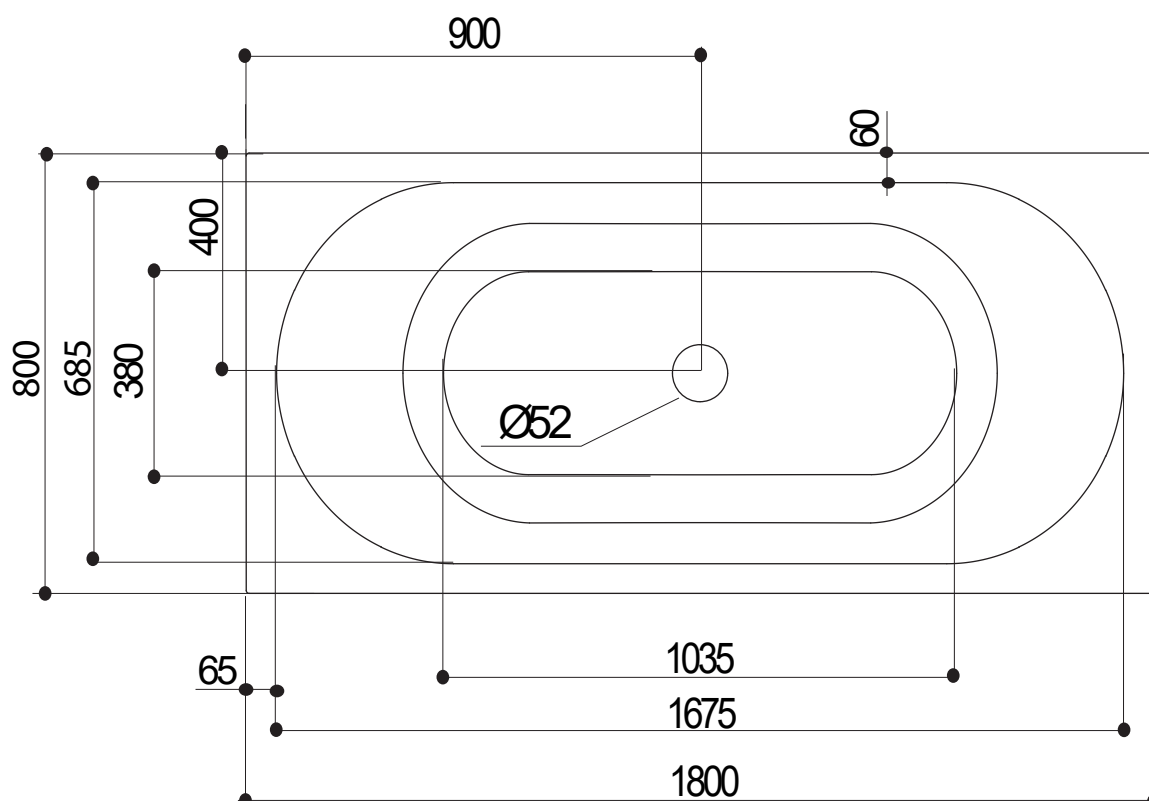

COLLECTION 180 x 80 cm

Baignoires / Baden

Ref : 199552

Capacité / Inhoud* : 140 L

Poids / gewicht : 17 Kg

GARANTIE
10 ans

TOPLAX®

aquarine

*Volume en litres (au trop plein moins 70 litres)
*Volume in liter (aan overloop min 70 liter)

Le 10/02/2017-Moule B93-Plan:1103403405- ind:5