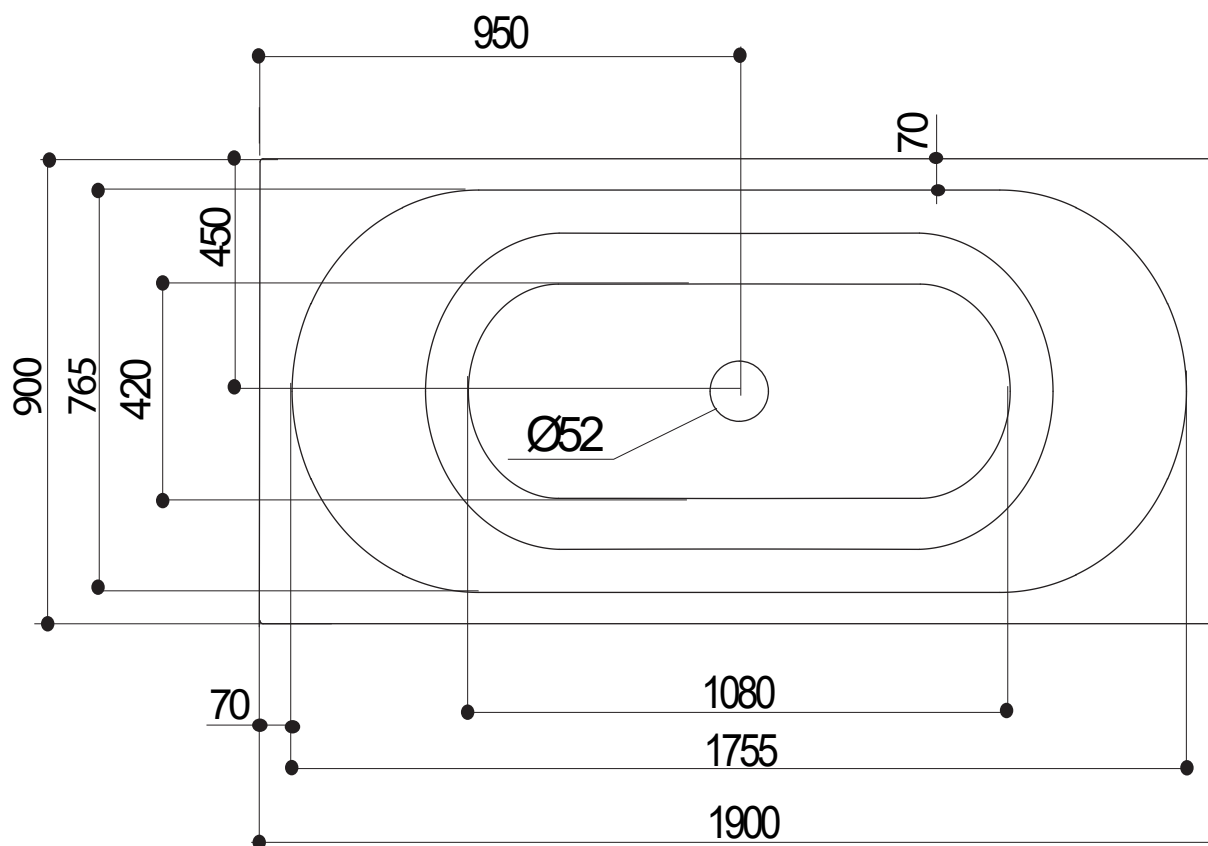

COLLECTION 190 x 90 cm

Baignoires / Baden

Ref : 199553

Capacité / Inhoud* : 190 L

Poids / gewicht : 20.5 Kg

GARANTIE
10 ans

TOPLAX®

Hauteur sous plage sans tablier : 560 - 585

Compatible Tablier Novalu

aquarine

*Volume en litres (au trop plein moins 70 litres)

*Volume in liter (aan overloop min 70 liter)

Le 10/02/2017-Moule B94-Plan:1103403505- ind:5