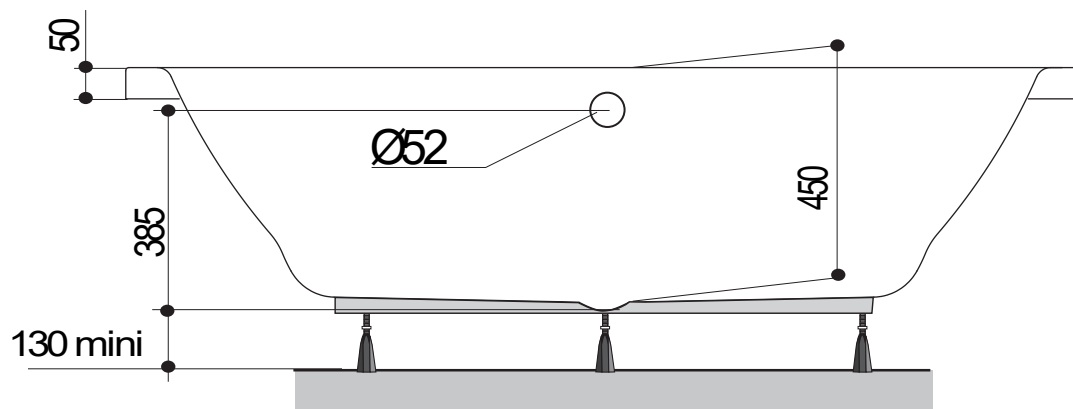

COLLECTION 190 x 90 cm

Baignoires / Baden

Ref : 199553

Capacité / Inhoud* : 190 L

Poids / gewicht : 20.5 Kg

GARANTIE
10 ans

TOPLAX®

Hauteur sous plage sans tablier : 560 - 585

Compatible Tablier Novalu

aquarine

*Volume en litres (au trop plein moins 70 litres)

*Volume in liter (aan overloop min 70 liter)

Le 10/02/2017-Moule B94-Plan:1103403505- ind:5