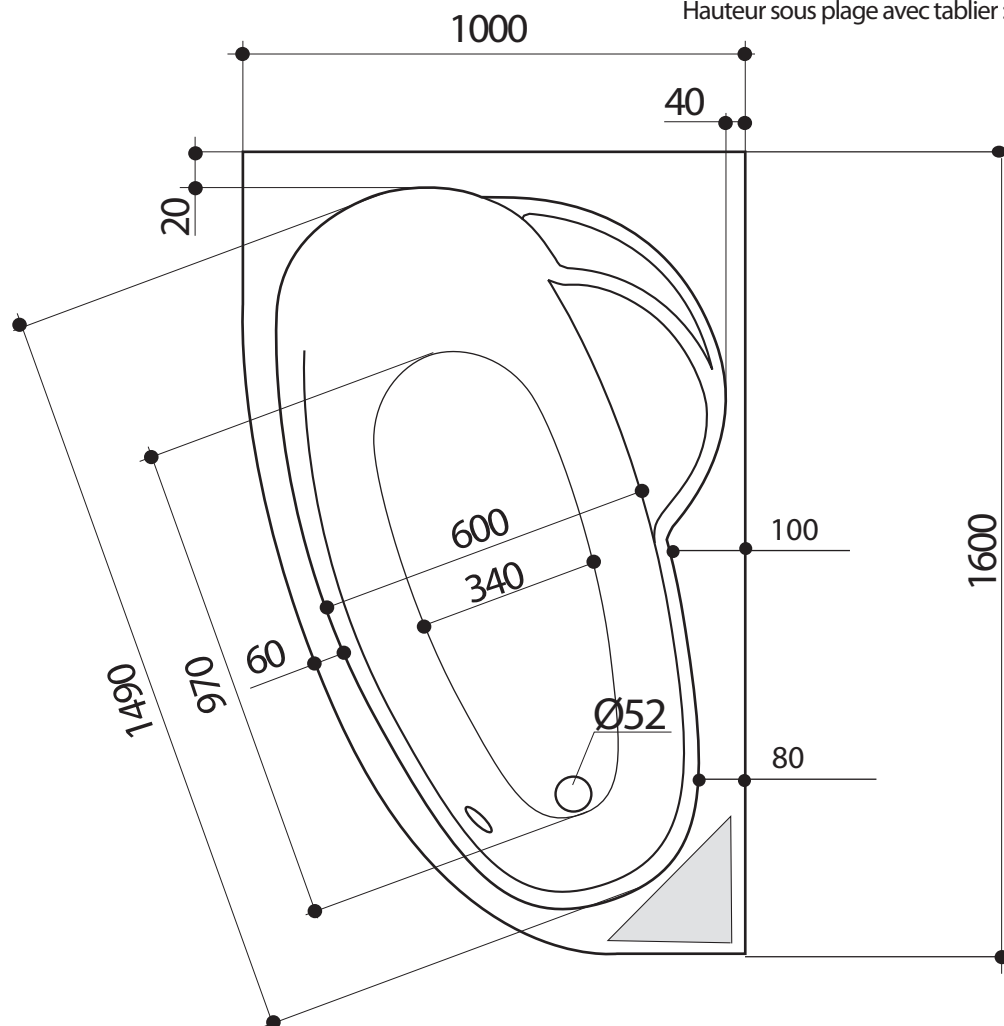

LADIVA JUNIOR D 160 x 100 cm

Baignoires / Baden

Ref : 199554

Capacité / Inhoud* : 80 L

Poids / gewicht : 15 Kg

GARANTIE
10 ans

TOPLAX®

Hauteur sous plage sans tablier : 530 - 545

Hauteur sous plage avec tablier : 532 - 535

A	B	C
250	250	380

Compatible robinetterie sur Gorge

aquarine

*Volume en litres (au trop plein moins 70 litres)

*Volume in liter (aan overloop min 70 liter)

Le 10/02/2017-Moule : B81 - plan1103408907 - ind:7