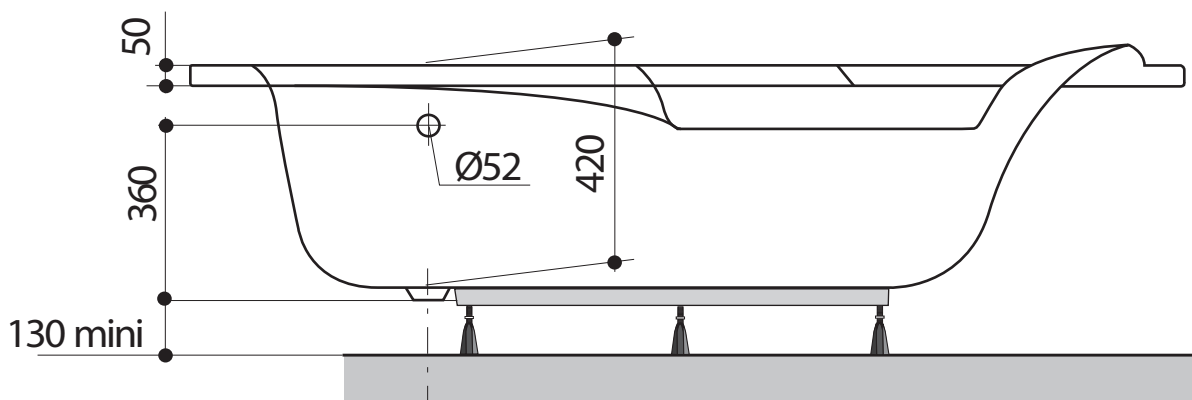

LADIVA JUNIOR D 160 x 100 cm

Baignoires / Baden

Ref : 199554

Capacité / Inhoud* : 80 L

Poids / gewicht : 15 Kg

GARANTIE
10 ans

TOPLAX®

Hauteur sous plage sans tablier : 530 - 545

Hauteur sous plage avec tablier : 532 - 535

A	B	C
250	250	380

Compatible robinetterie sur Gorge

aquarine

*Volume en litres (au trop plein moins 70 litres)

*Volume in liter (aan overloop min 70 liter)

Le 10/02/2017-Moule : B81 - plan1103408907 - ind:7