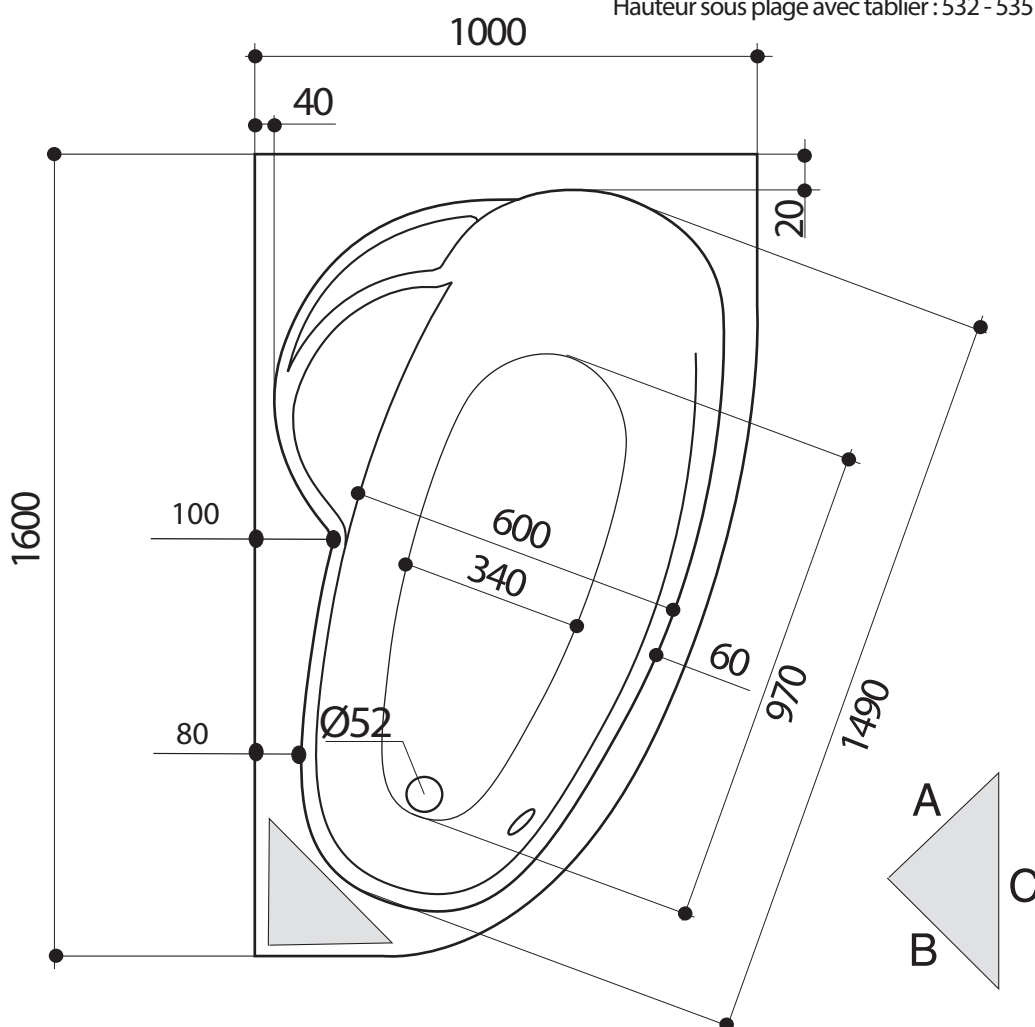

LADIVA JUNIOR G 160 x 100 cm

Baignoires / Baden

Ref : 199558

Capacité / Inhoud* : 80 L

Poids / gewicht : 15 Kg

GARANTIE
10 ans

TOPLAX®

Hauteur sous plage sans tablier : 530 - 545

Hauteur sous plage avec tablier : 532 - 535

Compatible robinetterie sur Gorge

A	B	C
250	250	380