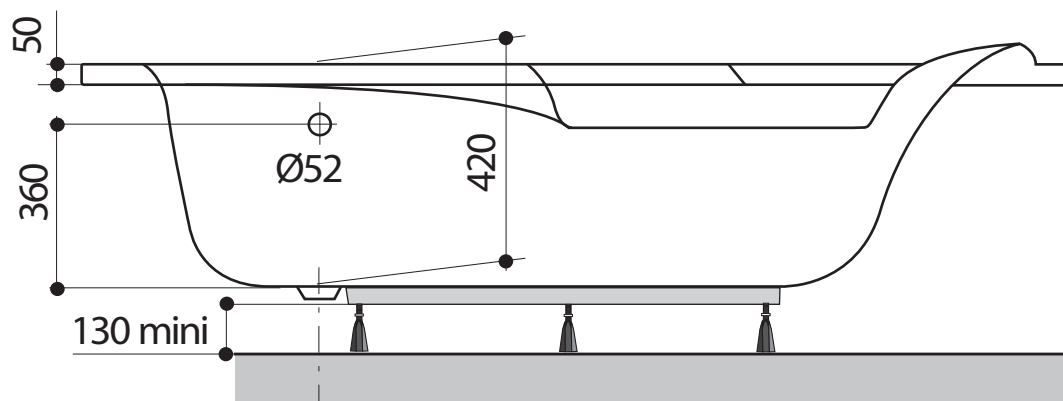

LADIVA JUNIOR G 160 x 100 cm

Baignoires / Baden

Ref : 199558

Capacité / Inhoud* : 80 L

Poids / gewicht : 15 Kg

GARANTIE
10 ans

TOPLAX®

Hauteur sous plage sans tablier : 530 - 545

Hauteur sous plage avec tablier : 532 - 535

Compatible robinetterie sur Gorge

A	B	C
250	250	380