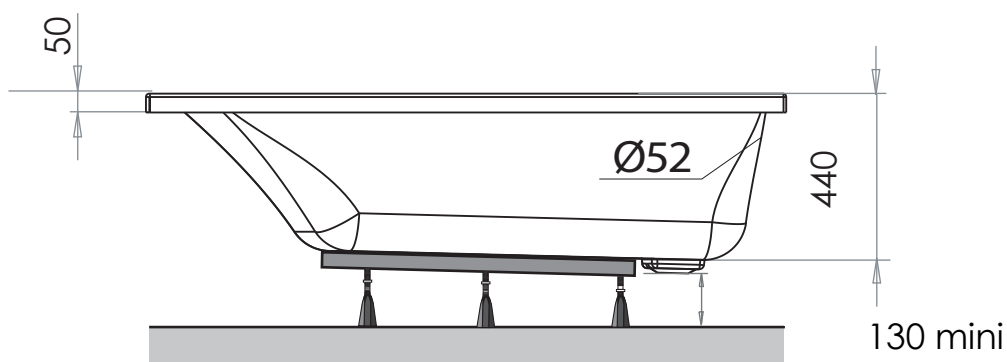

MAESTRO Asymetrique droite

Baignoires / Baden

Ref : 208719

Capacité * : 110 L

Poids / gewicht : 17.5 Kg

GARANTIE
12 ans

Hauteur sous plage sans tablier : 568 - 572

Compatible Tablier Novalu Wellness

Compatible robinetterie sur Gorge

aquarine

*Volume en litres (au trop plein moins 70 litres)

*Volume in liter (aan overloop min 70 liter)

Le 06/01/2017-Moule B161-Plan:122040027 ind 7