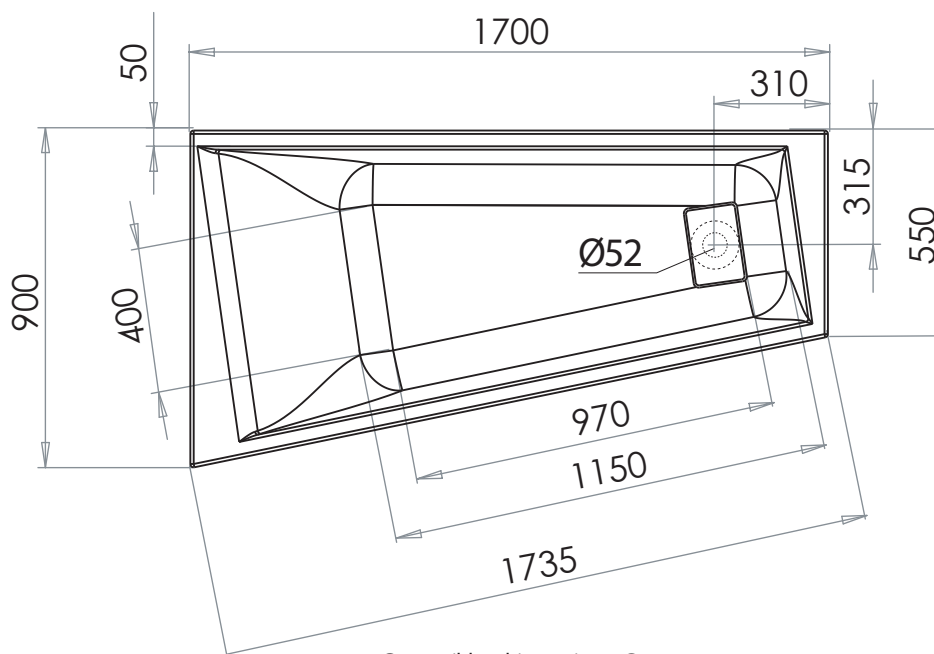

MAESTRO Asymetrique droite

Baignoires / Baden

Ref : 208719

Capacité * : 110 L

Poids / gewicht : 17.5 Kg

GARANTIE
12 ans

Hauteur sous plage sans tablier : 568 - 572

Compatible Tablier Novalu Wellness

Compatible robinetterie sur Gorge

aquarine

*Volume en litres (au trop plein moins 70 litres)

*Volume in liter (aan overloop min 70 liter)

Le 06/01/2017-Moule B161-Plan:122040027 ind 7