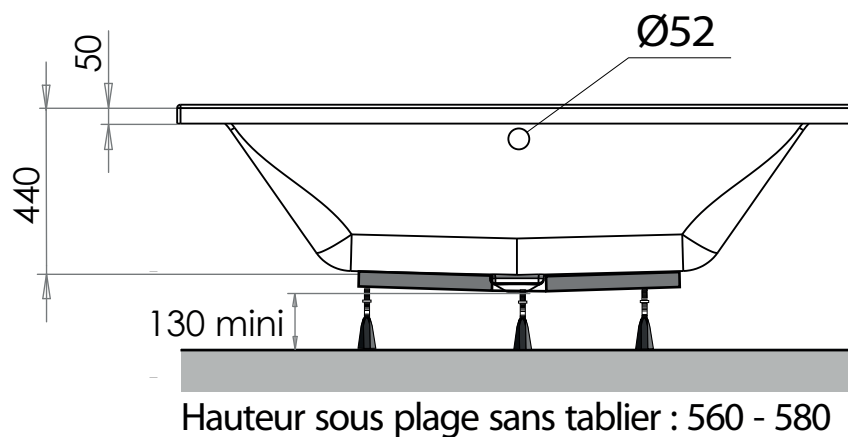

# MAESTRO 180 x 80 cm

Baignoires / Baden

Ref : 208718

Capacité \* : 145 L

Poids / gewicht : 19.5 Kg

GARANTIE  
12 ans

Compatible Tablier Novalu Wellness