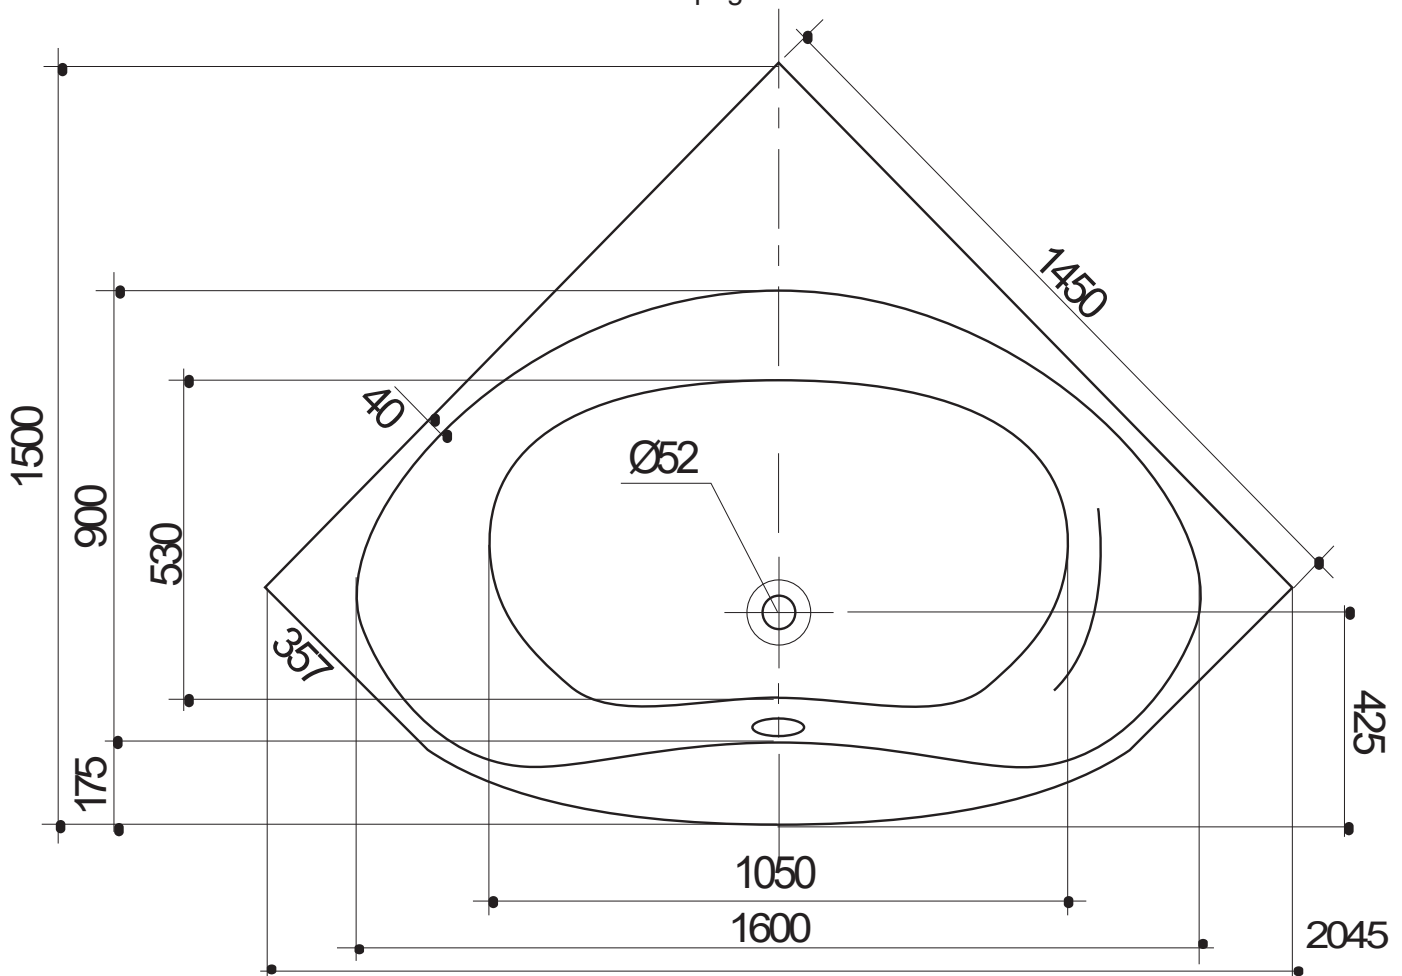

NALIA 145 x 145 cm

Baignoires / Baden

Ref: 199066

Capacité / Inhoud* : 130 L

Poids / gewicht : 20,5 Kg

GARANTIE
10 ans

TOPLAX®

Hauteur sous plage sans tablier : 510 - 540
Hauteur sous plage avec tablier : 530 - 533

Compatible robinetterie sur Gorge