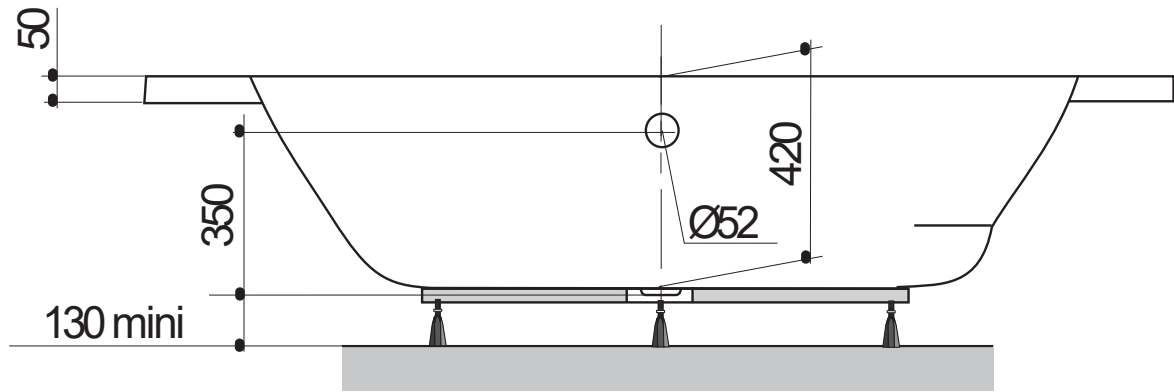

NALIA 145 x 145 cm

Baignoires / Baden

Ref: 199066

Capacité / Inhoud* : 130 L

Poids / gewicht : 20,5 Kg

GARANTIE
10 ans

TOPLAX®

Hauteur sous plage sans tablier : 510 - 540
Hauteur sous plage avec tablier : 530 - 533

Compatible robinetterie sur Gorge