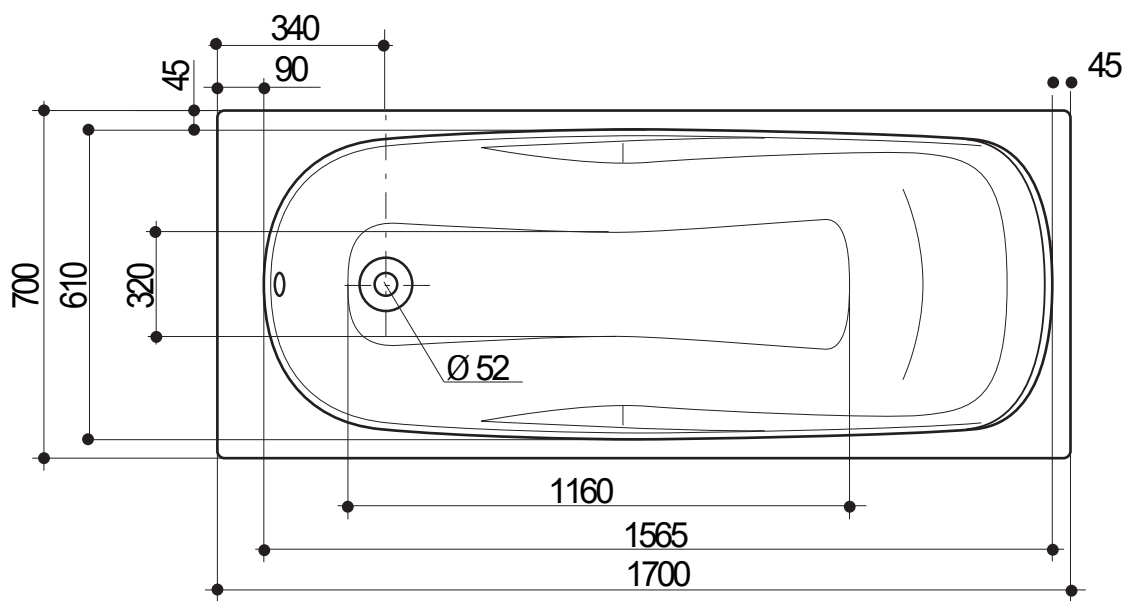

ORANE 170 x 70 cm

Baignoires / Baden

Ref : 199085

Capacité / Inhoud* : 105 L

Poids / gewicht : 13,5 Kg

Hauteur sous plage sans tablier : 540 - 570

Compatible Tablier Novalu

Compatible robinetterie sur Gorge