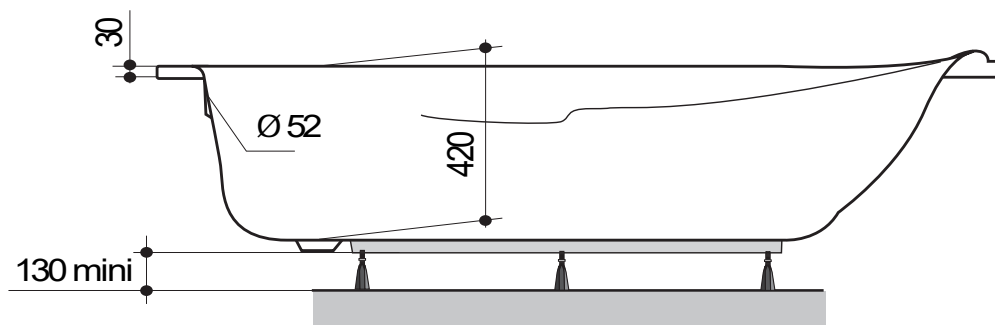

ORANE 170 x 70 cm

Baignoires / Baden

Ref : 199085

Capacité / Inhoud* : 105 L

Poids / gewicht : 13,5 Kg

Hauteur sous plage sans tablier : 540 - 570

Compatible Tablier Novalu

Compatible robinetterie sur Gorge