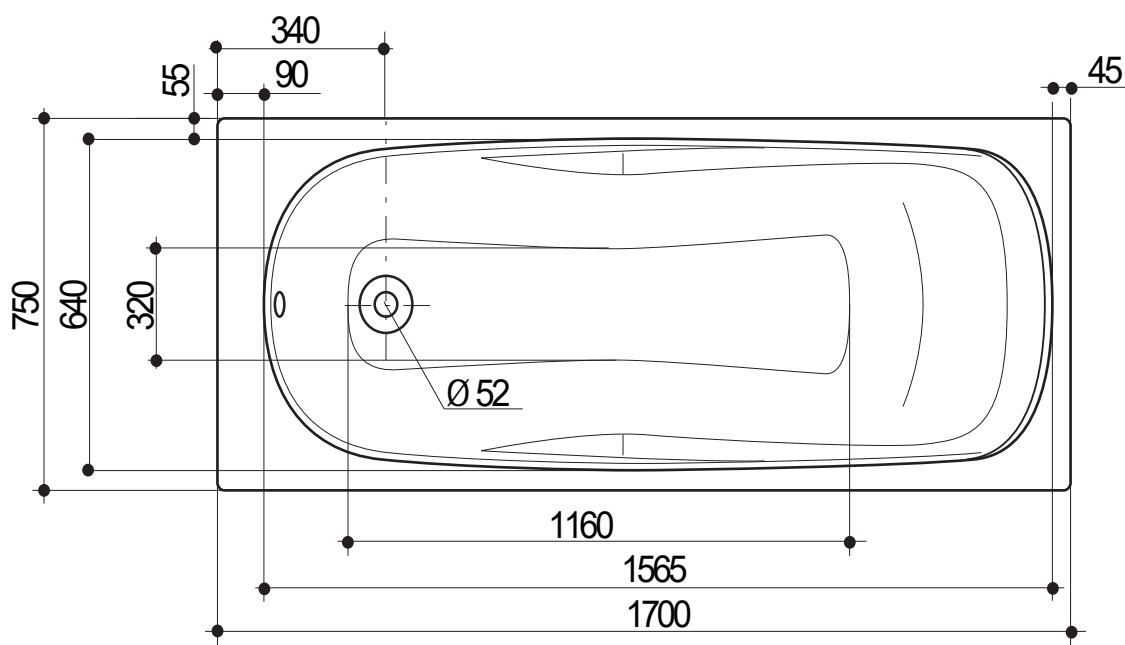

ORANE 170 x 75 cm

Baignoires / Baden

Ref : 199088

Capacité / Inhoud* : 105 L

Poids / gewicht : 14,5 Kg

Hauteur sous plage sans tablier : 540 - 570

Compatible Tablier Novalu

Compatible robinetterie sur Gorge