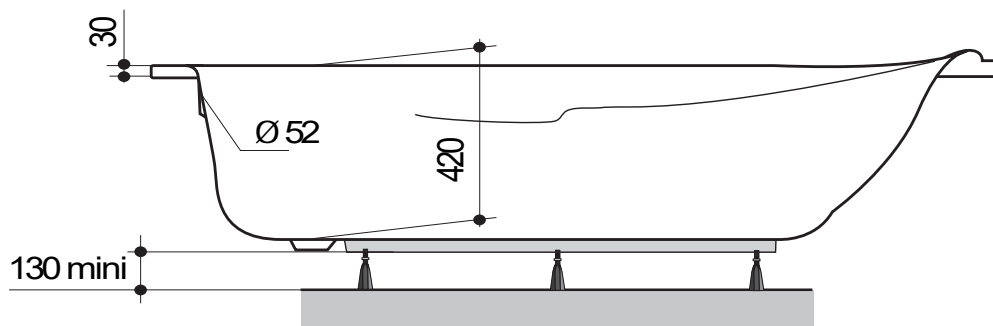

ORANE 170 x 75 cm

Baignoires / Baden

Ref : 199088

Capacité / Inhoud* : 105 L

Poids / gewicht : 14,5 Kg

Hauteur sous plage sans tablier : 540 - 570

Compatible Tablier Novalu

Compatible robinetterie sur Gorge