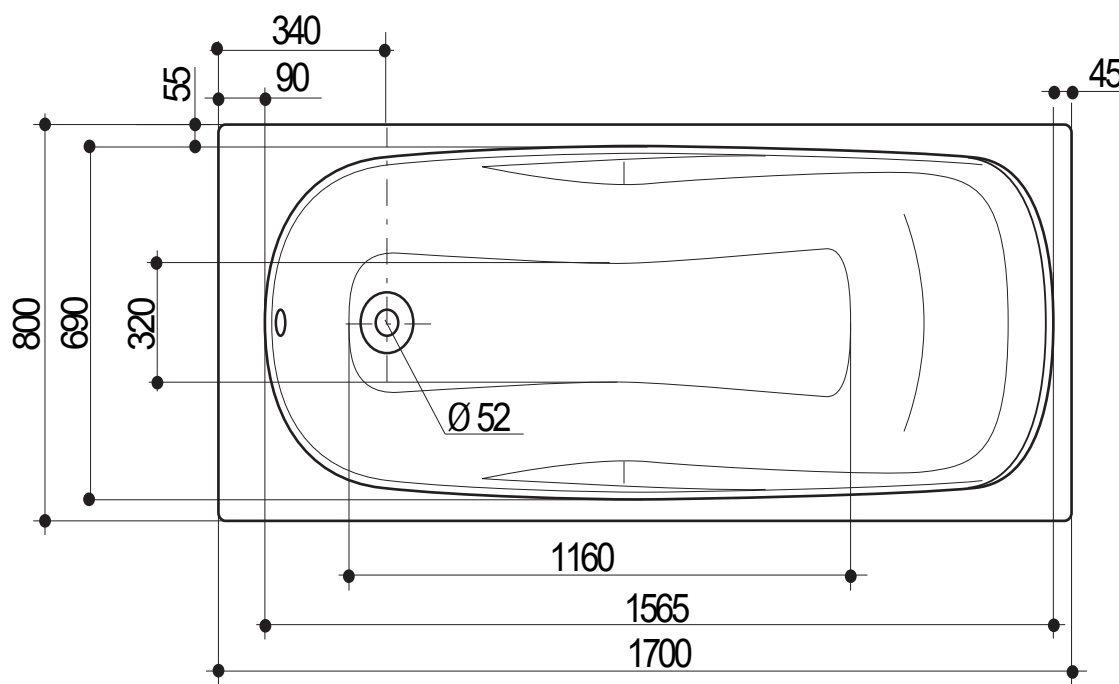

ORANE 170 x 80 cm

Baignoires / Baden

Ref : 199090

Capacité / Inhoud* : 125 L

Poids / gewicht : 15,5 Kg

Hauteur sous plage sans tablier : 540 - 570

Compatible Tablier Novalu

Compatible robinetterie sur Gorge