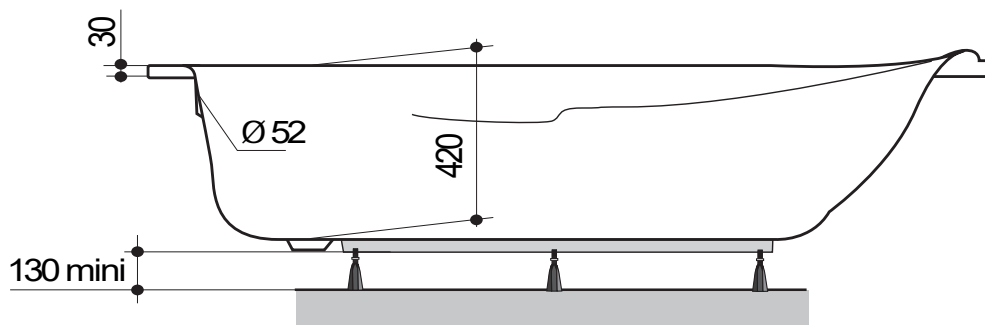

ORANE 170 x 80 cm

Baignoires / Baden

Ref : 199090

Capacité / Inhoud* : 125 L

Poids / gewicht : 15,5 Kg

Hauteur sous plage sans tablier : 540 - 570

Compatible Tablier Novalu

Compatible robinetterie sur Gorge