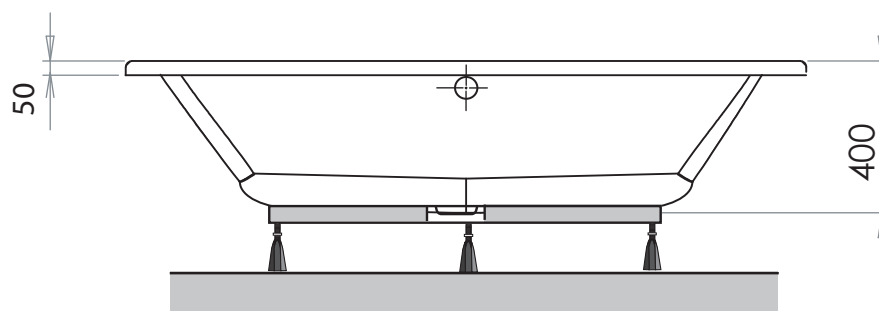

# PREFIXE 170 x 75 cm

Baignoires / Baden

Ref : 199091

Capacité \* : 105 L

Poids / gewicht : 15 Kg

Hauteur sous plage sans tablier : 505 - 535

Compatible Tablier Novalu Pro / Novalu Wellness