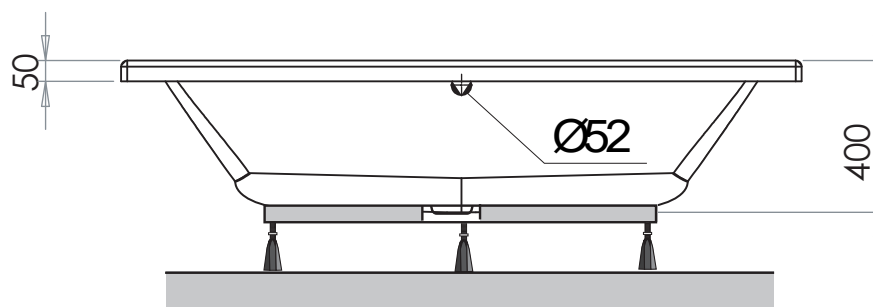

# PREFIXE

180 x 80 cm

Baignoires / Baden

Ref : 199092

Capacité \* : 145 L

Poids / gewicht : 17 Kg

Hauteur sous plage sans tablier : 505 - 530

Compatible Tablier Novalu Pro / Novalu Wellness