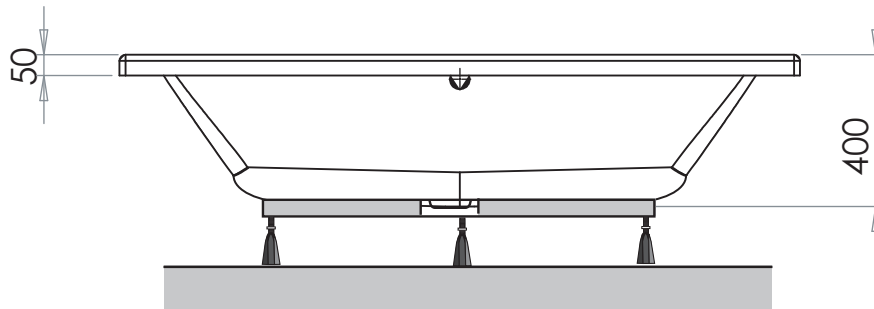

QUADRA

170 x 75 cm

Baignoires / Baden

Ref: 198231

Capacité *: 105 L

Poids / gewicht : 16 Kg

Hauteur sous plage sans tablier : 505 - 535

Compatible Tablier Novalu Wellness