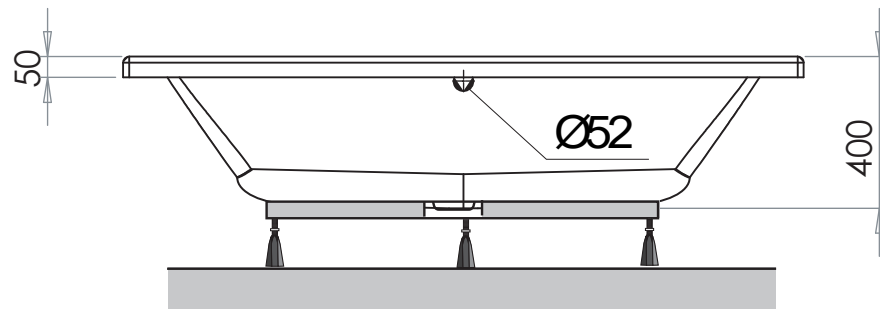

QUADRA

180 x 80 cm

Baignoires / Baden

Ref : 198232

Capacité * : 145 L

Poids / gewicht : 18 Kg

Hauteur sous plage sans tablier : 505 - 530

Compatible Tablier Novalu Wellness