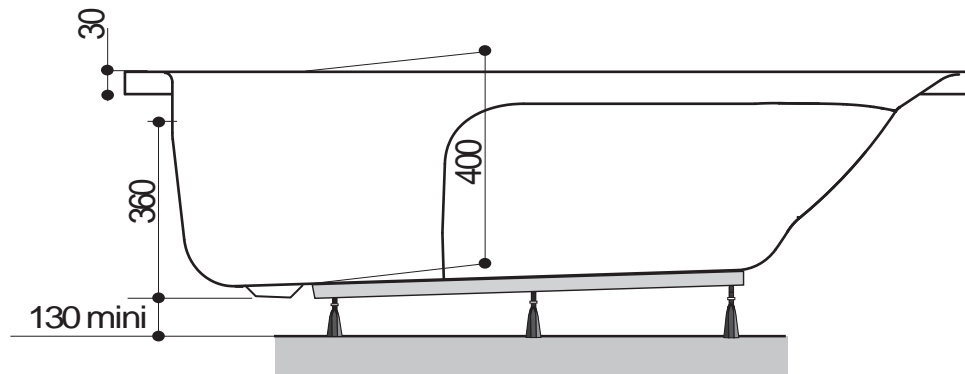

# TWINSIDE 170 x 75 cm

Baignoires / Baden

Ref : 199153

Capacité \* : 95 L

Poids / gewicht : 15 Kg

Hauteur sous plage sans tablier : 520-540

Compatible robinetterie sur Gorge