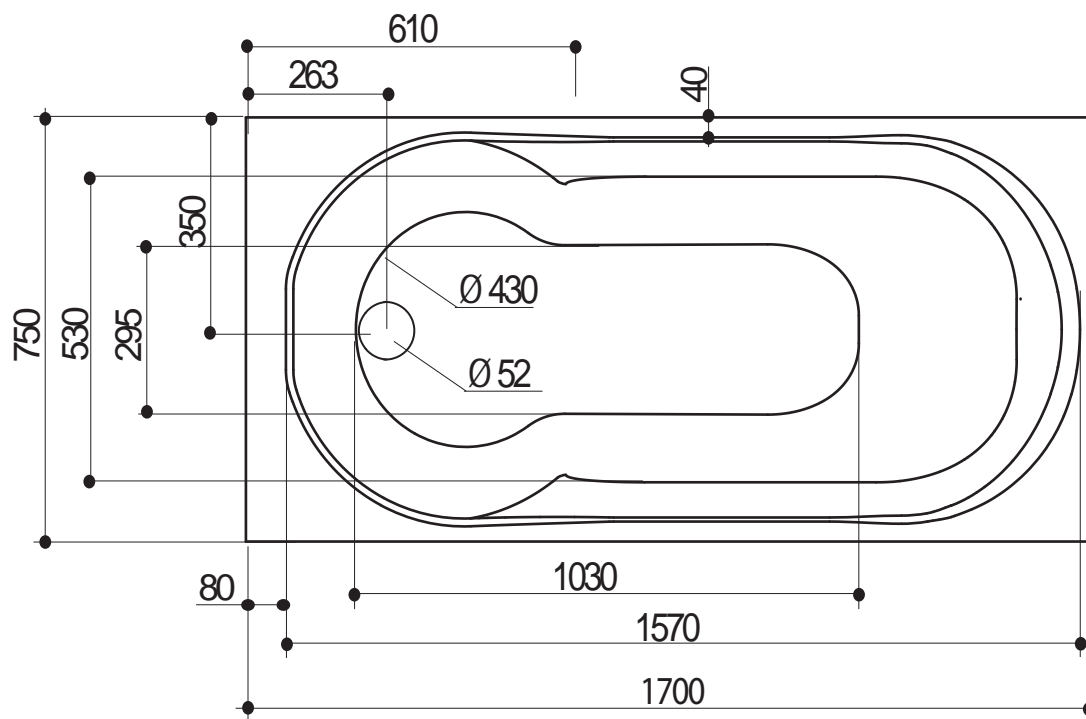

# TWINSIDE 170 x 75 cm

Baignoires / Baden

Ref : 199153

Capacité \* : 95 L

Poids / gewicht : 15 Kg

Hauteur sous plage sans tablier : 520-540

Compatible robinetterie sur Gorge