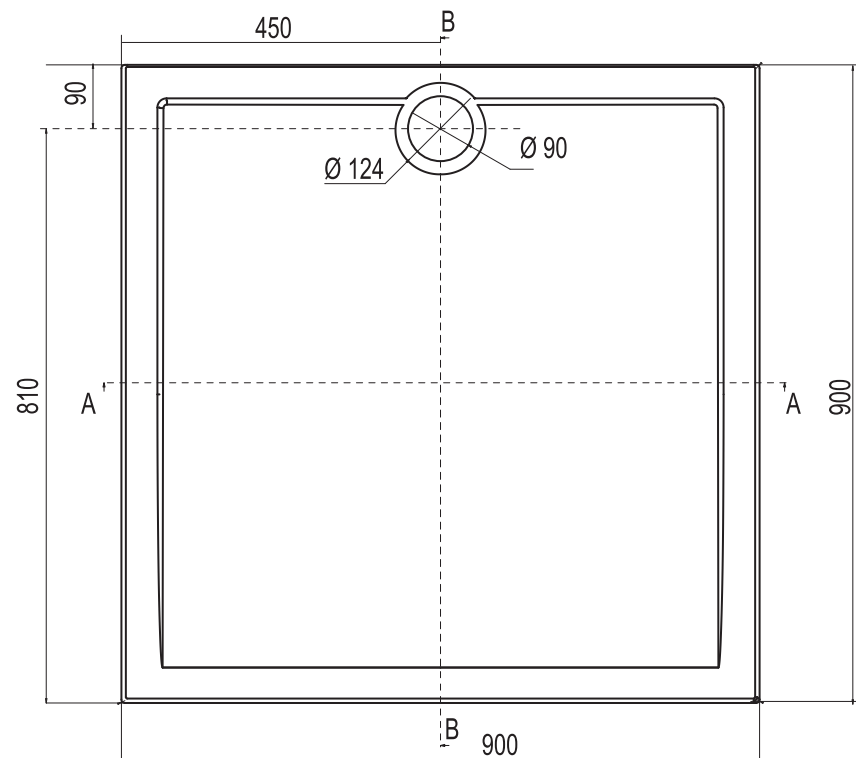

COUPE B-B

COUPE C-C

Receveur polybéton
900x900 mm

814054