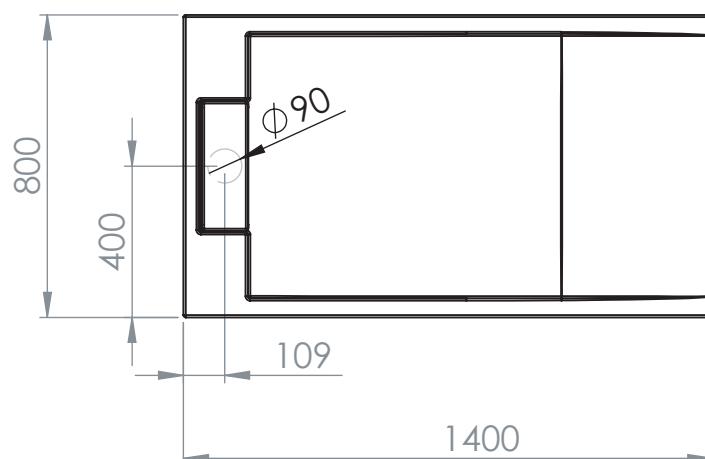

# RECEVEUR SERIO140x80

Ref : 218335

Garantie : 10 ans

Receveurs / Douchebakken

**AQUARINE**  
Spirit of Wellness

Le 11/02/2014-Moule R50-Plan:1403400701