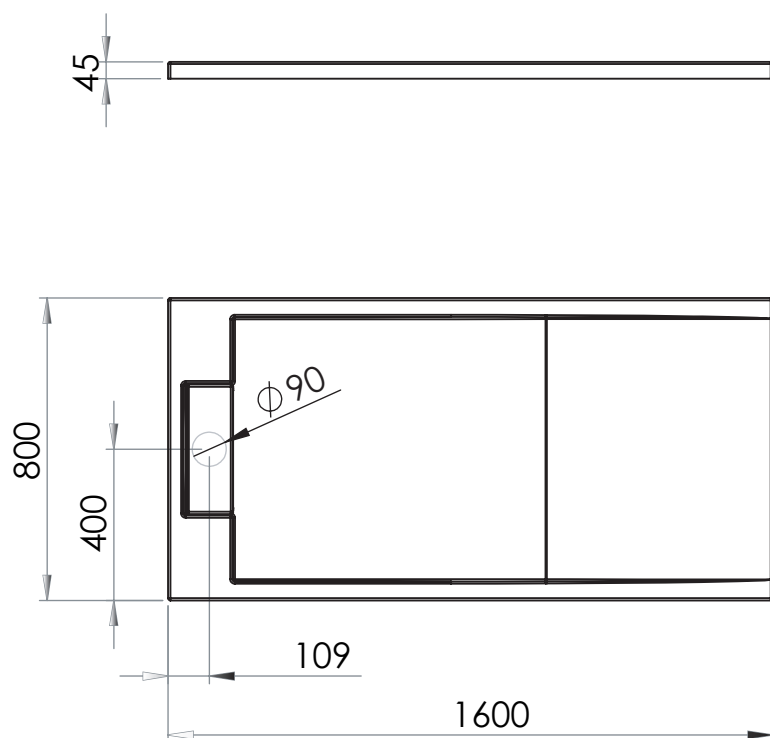

RECEVEUR SERIO160x80

Ref : 218336

Garantie : 10 ans

Receveurs / Douchebakken

AQUARINE
Spirit of Wellness

Le 20/02/2014-Moule R51-Plan:1403400801