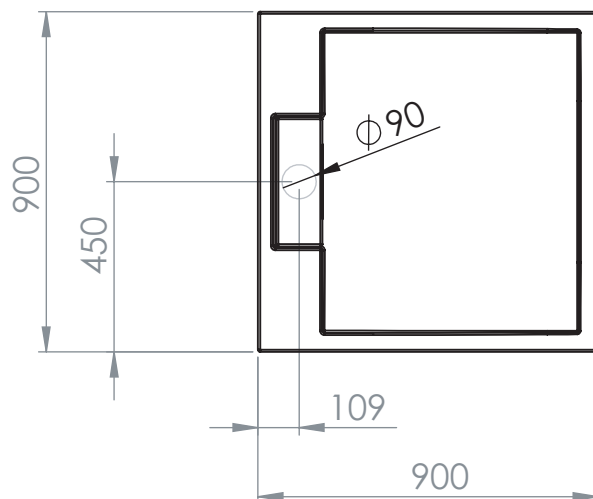

RECEVEUR SERIO 90x90

Ref : 218341

Garantie : 10 ans

Receveurs / Douchebakken

AQUARINE
Spirit of Wellness

Le 17/02/2014-Moule R44-Plan:1403400101