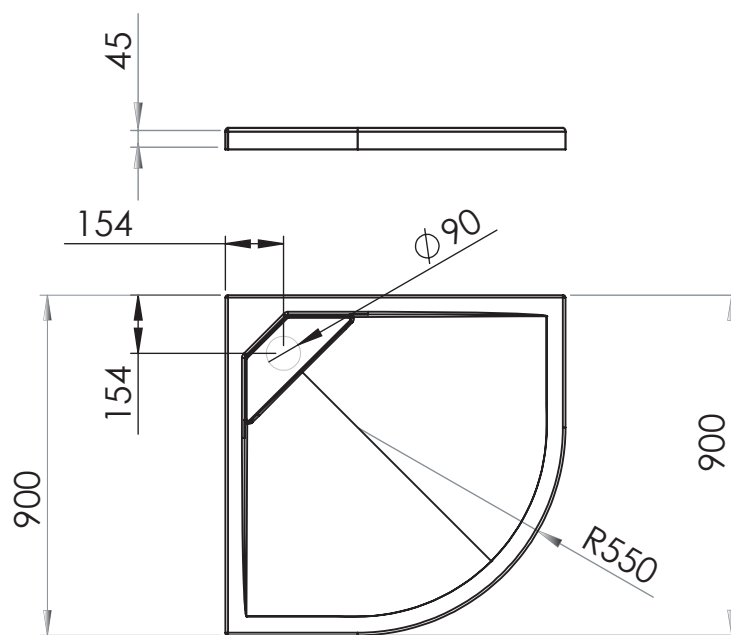

RECEVEUR SERIO 90 1/4 C

Ref : 218375

Garantie : 10 ans

Receveurs / Douchebakken

AQUARINE
Spirit of Wellness

Le 17/02/2014-Moule R45-Plan:1403400201