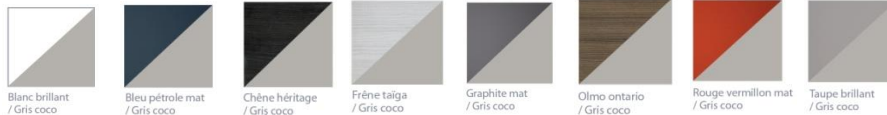

*Pour miroir, plan polybéton, plan stratifié, vasques à poser, MSV, module d'appoint, mi-haut et psyché

*Pour rangement latéral inox

■ **Façades des meubles sous vasque, colonnes, mi hauts, meubles d'appoint et psyché :**

Matière : MDF laqué brillant

Coloris : Blanc brillant et Taupe brillant

Épaisseur : 18,5 mm

Matière : MDF laqué mat

Coloris : Bleu pétrole mat, Graphite mat, Rouge Vermillon mat

Épaisseur : 18,5 mm

Matière : Panneau de particules surfacé mélaminé

Coloris : Chêne héritage, Frêne Taïga, Olmo Ontario

Épaisseur : 16 mm

Corps de meuble : En panneau de particules surfacé mélaminé 16 mm couleur gris coco

■ **Armoire de toilette**

Matière : corps de meuble en PPSM 16mm

Coloris : Gris coco

■ **Plan de toilette**

Matière : Polybéton ou céramique

Coloris : Blanc brillant

Matière : Stratifié (pour vasque à poser)

Coloris : Gris Coco

■ **Vasques à poser**

Matière : Céramique

Coloris : Blanc brillant

■ **Aménagement de tiroir**

Matière : Plastique

Coloris : Gris anthracite

■ **Eclairage** LED rond, carré ou rectangle, éclairage tableau LED ou fluorescent chromé brillant

■ **Miroir** avec éclairage fluorescent ou bi-fluorescent intégré, miroir déco effet LED, miroir lumineux à LED, miroir LED rétro-éclairé ou miroir à LED intégrées ou miroir médaillon avec étagère inox