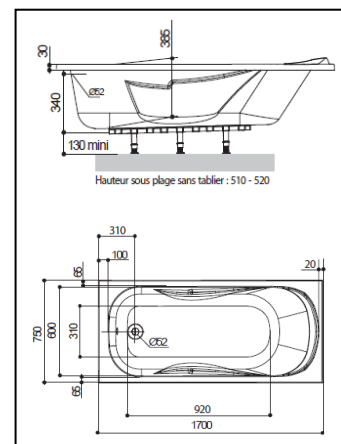

- Baignoire en Toplax®
- Accoudoirs et repose-tête intégrés
- Livrée avec jeu de 5 pieds réglables clipsables
- Bague de vidage anti-fuite

Référence	L (mm)	I (mm)	H (mm)	Volume en litre*	Poids en Kg
199226	1600	700	505-515	55	10,5
199163	1600	750	505-520	65	11
199228	1700	700	505-540	65	11
199229	1700	750	510-520	75	11,5

1600x700 mm

1700x700 mm

1600x750 mm

1700x750 mm