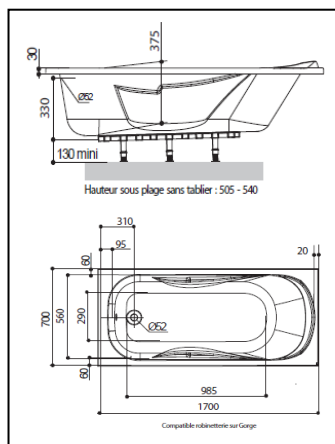

- Baignoire en Toplax®
- Accoudoirs et repose-tête intégrés
- Livrée avec jeu de 5 pieds réglables clipsables
- Bague de vidage anti-fuite

Référence	L (mm)	I (mm)	H (mm)	Volume en litre*	Poids en Kg
199226	1600	700	505-515	55	10,5
199163	1600	750	505-520	65	11
199228	1700	700	505-540	65	11
199229	1700	750	510-520	75	11,5

1600x700 mm

1700x700 mm

1600x750 mm

1700x750 mm