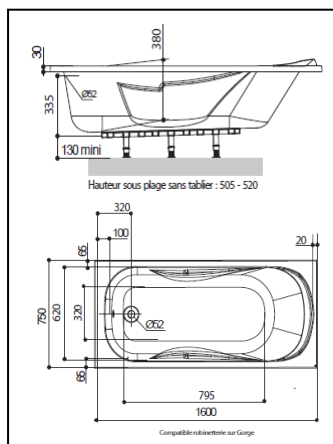

- Baignoire en Toplax®
- Accoudoirs et repose-tête intégrés
- Livrée avec jeu de 5 pieds réglables clipsables
- Bague de vidage anti-fuite

Référence	L (mm)	I (mm)	H (mm)	Volume en litre*	Poids en Kg
199226	1600	700	505-515	55	10,5
199163	1600	750	505-520	65	11
199228	1700	700	505-540	65	11
199229	1700	750	510-520	75	11,5

1600x700 mm

1700x700 mm

1600x750 mm

1700x750 mm