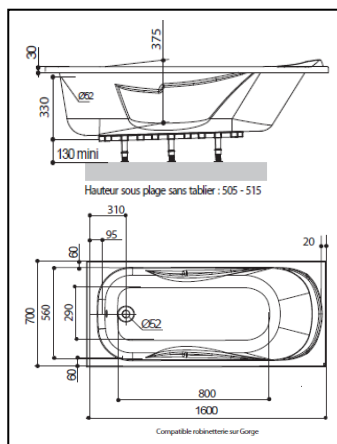

- Baignoire en Toplax®
- Accoudoirs et repose-tête intégrés
- Livrée avec jeu de 5 pieds réglables clipsables
- Bague de vidage anti-fuite

Référence	L (mm)	I (mm)	H (mm)	Volume en litre*	Poids en Kg
199226	1600	700	505-515	55	10,5
199163	1600	750	505-520	65	11
199228	1700	700	505-540	65	11
199229	1700	750	510-520	75	11,5

1600x700 mm

1700x700 mm

1600x750 mm

1700x750 mm