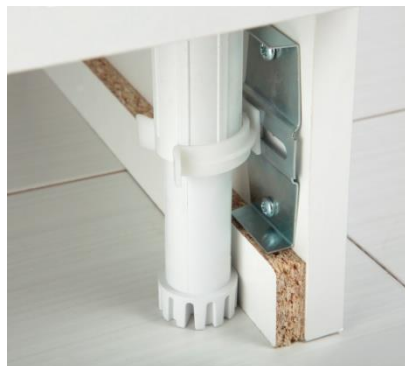

- Meuble sur pieds réglables pour faciliter le nettoyage
- Meuble à monter soi-même

Caractéristiques techniques :

■ **Blanc**

■ **Dimensions:**

- | | |
|--|---|
| - Hauteur : 820 mm | - Vide sanitaire : 151 mm |
| - Profondeur hors tout : 586 mm | - Hauteur des portes : 600 mm |
| - Profondeur interne utile : 406 mm | - Hauteur totale (meuble + évier) : 850 mm |
| - Hauteur du fond : 270 mm | |

■ **Assemblage** par vis autotourillonnantes

■ **L'étagère** (345 x 390, épaisseur 12 mm) se fixe dans le côté par 2 tourillons et repose à l'arrière sur un taquet acier

■ **Charnières invisibles** à rappel par ressorts à lamelles, ouverture 90° métalliques, zinguées, 3 réglages

■ **Poignées** PVC blanc, fixation par vis

Caractéristiques techniques suite :

- ▣ **Portes et côtés** épaisseur 16 mm, mélaminé blanc, bordés 4 chants
- ▣ **Bandeau** épaisseur 22 mm, mélaminé blanc, bordé 2 longueurs
- ▣ **1/2 étagère** épaisseur 12mm, mélaminé blanc
- ▣ **Plinthe** (option) épaisseur 16 mm, mélaminé blanc bordée 3 chants - fixation par clips
- ▣ **Retour de plinthe** (option) droite et gauche 16 mm, mélaminé blanc, bordé 3 chants - fixation par clips
- ▣ **Plancher** épaisseur 16 mm, mélaminé blanc, bordé 1 longueur
- ▣ **Réglage du pied** par l'intérieur du meuble
- ▣ **Option** : poubelle à tri sélectif 2 bacs de 7,5 litres

Azur : pied réglable

Azur : fixation des plinthes par clips

Référence	Désignation	L (mm)	H (mm)	P (mm)
200075	Meuble AZUR- 2 portes	800	820	586
200153	Meuble AZUR- 2 portes	900	820	586
200207	Meuble AZUR- 2 portes	1000	820	586
200271	Meuble AZUR- 2 portes	1200	820	586
200337	Meuble AZUR- 3 portes	1200	820	586
200392	Meuble AZUR- 3 portes	1400	820	586
200403	Plinthe	800	138	16
200412	Plinthe	900	138	16
200423	Plinthe	1000	138	16
200076	Plinthe	1200	138	16
200087	Plinthe	1400	138	16
200098	Retour de plinthe	536	138	16
200008	Poubelle à tri sélectif	230	360	380