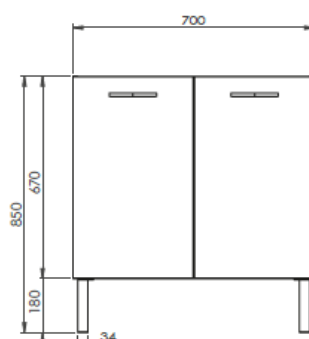

Référence	Désignation	Couleur	Dimensions en mm
				(LxHxP)
Ensemble 600 mm	822522	Eclairage LED Karo	Chrome brillant	100 x 95 x 116
	228499	Miroir crédence 600 mm	-	600 x 1030 x 20
	816701	Plan polybéton Cup 1 vasque	Blanc	602 x 20 x 462
	822017	Plan céramique Max 1 vasque	Blanc	605 x 17 x 465
	228485	Meuble sous-plan toilette* version portes	Blanc Brillant	600 x 850 x 460
	228486		Orme Sable	600 x 850 x 460
	231820		Asphalte Brillant	600 x 850 x 460
	228493	Meuble sous-plan toilette* version tiroirs	Blanc Brillant	600 x 850 x 460
	228494		Orme Sable	600 x 850 x 460
	231824		Asphalte Brillant	600 x 850 x 460
Ensemble 700 mm	822522	Eclairage LED Karo	Chrome brillant	100 x 95 x 116
	228500	Miroir crédence 700 mm	-	700 x 1030 x 20
	816702	Plan polybéton Cup 1 vasque	Blanc	702 x 20 x 462
	822018	Plan céramique Max 1 vasque	Blanc	705 x 17 x 465
	228487	Meuble sous-plan toilette* version portes	Blanc Brillant	700 x 850 x 460
	228488		Orme sable	700 x 850 x 460
	230970		Asphalte Brillant	700 x 850 x 460
	228495	Meuble sous-plan toilette* version tiroirs	Blanc	700 x 850 x 460
	228496		Orme Sable	700 x 850 x 460
	231825		Asphalte Brillant	700 x 850 x 460
Option	231827	Colonne	Blanc Brillant	400 x 1560 x 370
	231836		Orme Sable	400 x 1560 x 370
	231835		Asphalte Brillant	400 x 1560 x 370

Version portes