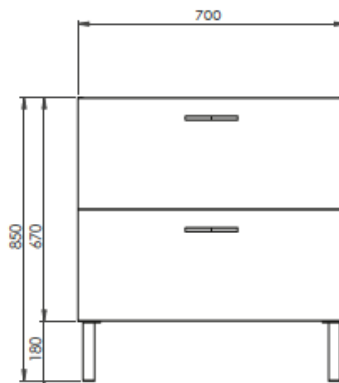

Version tiroirs

* Pieds inclus avec le meuble sous vasque