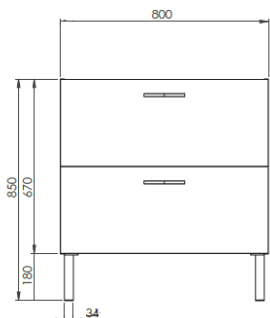

Version tiroirs

* Pieds inclus avec le meuble sous vasque