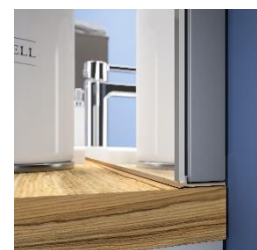

Profilé plastique