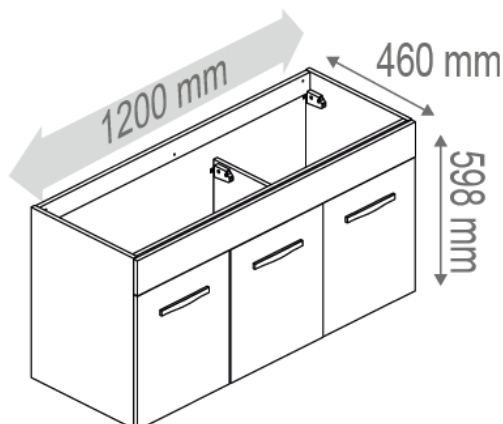

Référence	Désignation	Couleur	L (mm)	H (mm)	P (mm)
Ensemble PRÉFIXE CODE Portes 1200 mm	822518	Eclairage LED Tubi	Chromé brillant	205	104	104
	822586	Eclairage LED Zeta	Chromé brillant	310	122	65
	200296	Miroir Deco	-	1200	600	20
	232904	Miroir Decotab	-	1200	616	125
	200061	Miroir Credo	-	1200	1030	20
	217394	Lumibloc miroir crédence 1200 mm	-	1200	1052	20
	217405	Lumibloc miroir tablette 1200 mm	-	1200	770	141
	232184	Rampe éclairage 2 spots LED1200 mm	Blanc	1200	19	205
	232185	Rampe éclairage 2 spots LED+ prise 1200 mm	Blanc	1200	19	205
	232186	Rampe éclairage 2 spots LED+ prise + interrupteur 1200 mm	Blanc	1200	19	205
	819273	Plan de toilette céramique vasque centrée - simple vasque	Blanc	1205	17	465
	819274	Plan de toilette polybéton vasque centrée - simple vasque	Blanc	1202	40	462
	813878	Plan de toilette céramique - double vasque	Blanc	1205	17	465
	814017	Plan de toilette polybéton - double vasque	Blanc	1202	40	462
	226858	Plan stratifié 1200 mm pour vasque à encastrer	Blanc brillant	1202	28	470
	226859		Béton gris	1202	28	470
	226860		Acacia de Lakeland	1202	28	470
	821333	Vasque ovale à encastrer Olya	Blanc	520	15	400
	820396	Vasque carrée à encastrer Maka	Blanc	500	14	400
	209860	Meuble sous-vasque 1200 mm	Blanc brillant	1200	598	460
	209861		Asphalte brillant	1200	598	460
	210031		Gris tendre brillant	1200	598	460
	209862		Natural café	1200	598	460
226699	Acacia de Lakeland		1200	598	460	

A partir de 1050 mm, prévoir deux éclairages