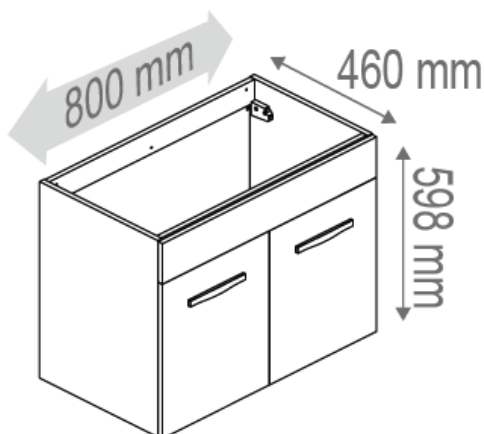

Référence	Désignations	Couleur	L (mm)	H (mm)	P (mm)
Ensemble PRÉFIXE CODE Portes 800 mm	822518	Eclairage LED Tubi	Chromé brillant	205	104	104
	822586	Eclairage LED Zeta	Chromé brillant	310	122	65
	200062	Miroir Deco	-	800	600	20
	232901	Miroir Decotab	-	800	616	125
	200060	Miroir Credo	-	800	1030	20
	217391	Lumibloc miroir crédence 800 mm	-	800	1052	20
	217408	Lumibloc miroir tablette 800 mm	-	800	770	141
	232175	Rampe éclairage 2 spots LED 800 mm	Blanc	800	19	205
	232176	Rampe éclairage 2 spots LED + prise 800 mm	Blanc	800	19	205
	232177	Rampe éclairage 2 spots LED + prise + interrupteur 800 mm	Blanc	800	19	205
	814004	Plan de toilette céramique	Blanc	805	17	465
	814015	Plan de toilette polybéton	Blanc	802	40	462
	226846	Plan stratifié 800 mm pour vasque à encastrer	Blanc brillant	802	28	470
	226847		Béton gris	802	28	470
	226848		Acacia de Lakeland	802	28	470
	821333	Vasque ovale à encastrer Olya	Blanc	520	15	400
	820396	Vasque carrée à encastrer Maka	Blanc	500	14	400
	209854	Meuble sous-vasque 800 mm	Blanc brillant	800	598	460
	209855		Asphalte brillant	800	598	460
	210025		Gris tendre brillant	800	598	460
	209856		Natural café	800	598	460
	226697		Acacia de Lakeland	800	598	460