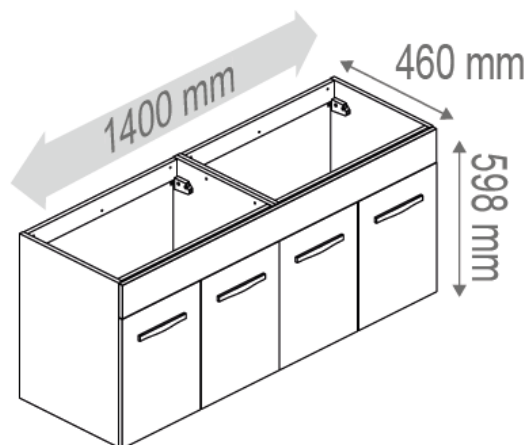

Référence	Désignation	Couleur	L (mm)	H (mm)	P (mm)
Ensemble PREFIXE CODE Portes 1400 mm	822518	Eclairage LED Tubi	Chromé brillant	205	104	104
	822586	Eclairage LED Zeta	Chromé brillant	310	122	65
	210128	Miroir Deco	-	1400	600	20
	232905	Miroir Decotab	-	1400	616	125
	210129	Miroir Credo	-	1400	1030	20
	217393	Lumbloc miroir crédence 1400 mm	-	1400	1052	20
	217406	Lumbloc miroir tablette 1400 mm	-	1400	770	141
	232187	Rampe éclairage 2 spots LED 1400 mm	Blanc	1400	19	205
	232188	Rampe éclairage 2 spots LED+ prise 1400 mm	Blanc	1400	19	205
	232189	Rampe éclairage 2 spots LED+ prise + interrupteur 1400 mm	Blanc	1400	19	205
	817790	Plan de toilette polybéton – double vasque	Blanc	1402	40	462
	226864	Plan stratifié 1400 mm pour vasque à encastrer	Blanc	1402	28	470
	226865		Béton gris	1402	28	470
	226866		Acacia de Lakeland	1402	28	470
	821333	Vasque ovale à encastrer Olya	Blanc	520	15	400
	820396	Vasque carrée à encastrer Maka	Blanc	500	14	400
	209863	Meuble sous-vasque 1400 mm	Blanc brillant	1400	598	460
	209864		Asphalte brillant	1400	598	460
	210033		Gris tendre brillant	1400	598	460
	209865		Natural café	1400	598	460
	226700		Acacia de Lakeland	1400	598	460

A partir de 1050 mm, prévoir deux éclairages

**Pour les options (colonne, mi haut, pieds)
Voir TARIF AQUARINE 2018**