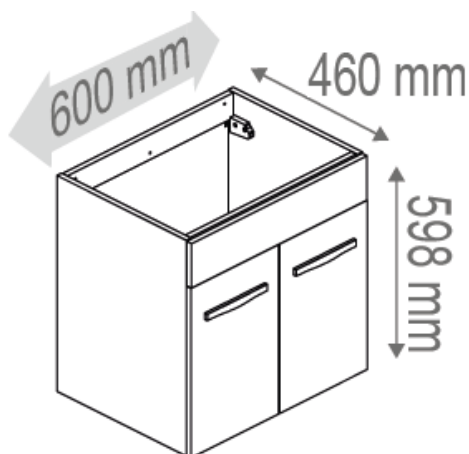

Options :

- **Armoire de toilette**
- **Colonne** avec charnières réversibles
- **Pieds** chromé brillant (hauteur : 250 mm)
- **Socle** (pour dissimuler la tuyauterie)
- **Mi-haut** avec charnières réversibles

Référence	Désignation	Couleur	L (mm)	H (mm)	P (mm)
822518	Eclairage LED Tubi	Chromé brillant	205	104	104
822586	Eclairage LED Zeta	Chromé brillant	310	122	65
200293	Miroir Deco	-	600	600	20
232899	Miroir Decotab	-	600	616	125
202384	Miroir Credo	-	600	1030	20
217389	Lumibloc miroir crédence 600 mm	-	600	1052	20
217410	Lumibloc miroir tablette 600 mm	-	600	770	141
232169	Rampe éclairage 2 spots LED 600 mm	Blanc	600	19	205
232170	Rampe éclairage 2 spots LED+ prise 600 mm	Blanc	600	19	205
232171	Rampe éclairage 2 spots LED + prise + interrupteur 600 mm	Blanc	600	19	205
813876	Plan de toilette céramique	Blanc	605	17	465
817789	Plan de toilette polybéton	Blanc	602	40	462
226835	Plan stratifié 600 mm pour vasque à encastrer	Blanc brillant	602	28	470
226837		Béton gris	602	28	470
226838		Acacia de Lakeland	602	28	470
821333	Vasque ovale à encastrer Olya	Blanc	520	15	400
820396	Vasque carrée à encastrer Maka	Blanc	500	14	400
209815	Meuble sous-vasque 600 mm	Blanc brillant	600	598	460
209816		Asphalte brillant	600	598	460
210018		Gris tendre brillant	600	598	460
209817		Natural café	600	598	460
226695		Acacia de Lakeland	600	598	460

**Ensemble
PREFIXE
CODE
Portes
600mm**