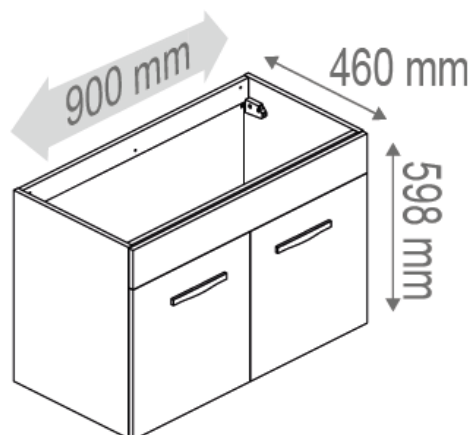

Référence	Désignation	Couleur	L (mm)	H (mm)	P (mm)
Ensemble PREFIXE CODE Portes 900 mm	822518	Eclairage LED Tubi	Chromé brillant	205	104	104
	822586	Eclairage LED Zeta	Chromé brillant	310	122	65
	200295	Miroir Deco	-	900	600	20
	232902	Miroir Decotab	-	900	616	215
	226681	Miroir Credo	-	900	1030	20
	226686	Lumibloc miroir crédence 900 mm	-	900	1052	20
	226684	Lumibloc miroir tablette 1050 mm	-	900	770	141
	232178	Rampe éclairage 2 spots LED 900 mm	Blanc	900	19	205
	232179	Rampe éclairage 2 spots LED + prise 900 mm	Blanc	900	19	205
	232180	Rampe éclairage 2 spots LED+ prise + interrupteur 900 mm	Blanc	900	19	205
	813877	Plan de toilette céramique - simple vasque	Blanc	905	17	465
	821427	Plan de toilette polybéton - simple vasque	Blanc	902	40	462
	226849	Plan stratifié 900 mm pour vasque à encastrer	Blanc brillant	902	28	470
	226853		Béton gris	902	28	470
	226854		Acacia de Lakeland	902	28	470
	821333	Vasque ovale à encastrer Olya	Blanc	520	15	400
	820396	Vasque carrée à encastrer Maka	Blanc	500	14	400
	226665	Meuble sous-vasque 900 mm	Blanc brillant	900	598	460
	226667		Asphalte brillant	900	598	460
	266666		Gris tendre brillant	900	598	460
	226668		Natural café	900	598	460
	226664		Acacia de Lakeland	900	598	460