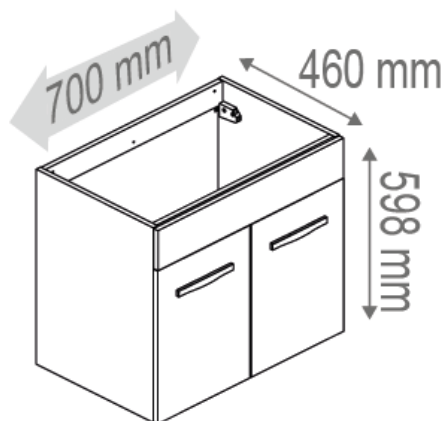

Référence	Désignation	Couleur	L (mm)	H (mm)	P (mm)
Ensemble PRÉFIXE CODE Portes 700 mm	822518	Eclairage LED Tubi	Chromé brillant	205	104	104
	822586	Eclairage LED Zeta	Chromé brillant	310	122	65
	200058	Miroir Deco	-	700	600	20
	232900	Miroir Decotab	-	700	616	125
	200056	Miroir Credo	-	700	1030	20
	217390	Lumibloc miroir crédence 700 mm	Blanc	700	1052	20
	217409	Lumibloc miroir tablette 700 mm	Blanc	700	770	141
	232172	Rampe éclairage 2 spots LED 700 mm	Blanc	700	19	205
	232173	Rampe éclairage 2 spots LED + prise 700 mm	Blanc	700	19	205
	232174	Rampe éclairage 2 spots LED + prise + interrupteur 700 mm	Blanc	700	19	205
	814003	Plan de toilette céramique	Blanc	705	17	465
	813873	Plan de toilette polybéton	Blanc	702	40	462
	226841	Plan stratifié 700 mm pour vasque à encastrer	Blanc brillant	702	28	470
	226844		Béton gris	702	28	470
	226845		Acacia de Lakeland	702	28	470
	821333	Vasque ovale à encastrer Olya	Blanc	520	15	400
	820396	Vasque carrée à encastrer Maka	Blanc	500	14	400
	209818	Meuble sous-vasque 700 mm	Blanc brillant	700	598	460
	209819		Asphalte brillant	700	598	460
	210020		Gris tendre brillant	700	598	460
	209820		Natural café	700	598	460
	226696		Acacia de Lakeland	700	598	460