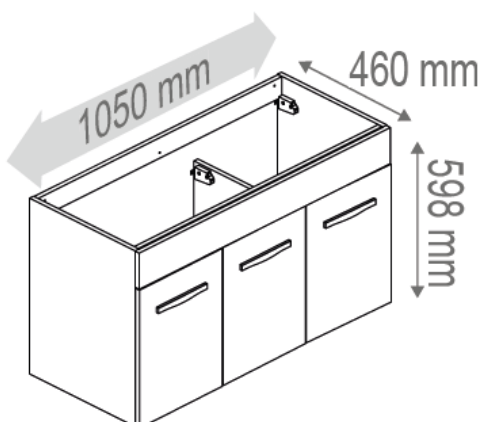

Référence	Désignation	Couleur	L (mm)	H (mm)	P (mm)
Ensemble PRÉFIXE CODE Portes 1050 mm	822518	Eclairage LED Tubi	Chromé brillant	205	104	104
	822586	Eclairage LED Zeta	Chromé brillant	310	122	65
	200059	Miroir Deco	-	1050	600	20
	232903	Miroir Decotab	-	1050	616	125
	200057	Miroir Credo	-	1050	1030	20
	217392	Lumibloc miroir crédence 1050 mm	-	1050	1052	20
	217407	Lumibloc miroir tablette 1050 mm	-	1050	770	141
	232181	Rampe éclairage 2 spots LED 1050 mm	Blanc	1050	19	205
	232182	Rampe éclairage 2 spots LED + prise 1050 mm	Blanc	1050	19	205
	232183	Rampe éclairage 2 spots LED + prise + interrupteur 1050 mm	Blanc	1050	19	205
	814002	Plan de toilette céramique - simple vasque	Blanc	1055	17	465
	814016	Plan de toilette polybéton - double vasque	Blanc	1052	40	462
	226855	Plan stratifié 1050 mm pour vasque à encastrer	Blanc brillant	1052	28	470
	226856		Béton gris	1052	28	470
	226857		Acacia de Lakeland	1052	28	470
	821333	Vasque ovale à encastrer Olya	Blanc	520	15	400
	820396	Vasque carrée à encastrer Maka	Blanc	500	14	400
	209857	Meuble sous-vasque 1050mm	Blanc brillant	1050	598	460
	209858		Asphalte brillant	1050	598	460
	210029		Gris tendre brillant	1050	598	460
209859	Natural café		1050	598	460	
226698	Acacia de Lakeland		1050	598	460	

A partir de 1050 mm, prévoir deux éclairages