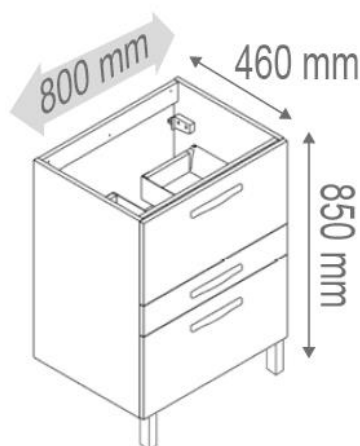

Référence	Désignation	Couleur	L (mm)	H (mm)	P (mm)
822518	Eclairage LED Tubi	Chromé brillant	205	104	104
822586	Eclairage LED Zeta	Chromé brillant	310	122	65
200062	Miroir Deco	-	800	600	20
232901	Miroir Decotab	-	800	616	125
200060	Miroir Credo	-	800	1030	20
217391	Lumibloc miroir crédence 800 mm	-	800	1052	20
217408	Lumibloc miroir tablette 800 mm	-	800	770	141
232175	Rampe éclairage 2 spots LED 800 mm	Blanc	800	19	205
232176	Rampe éclairage 2 spots LED + prise 800 mm	Blanc	800	19	205
232177	Rampe éclairage 2 spots LED + prise + interrupteur 800 mm	Blanc	800	19	205
814004	Plan de toilette céramique	Blanc	805	17	465
814015	Plan de toilette polybéton	Blanc	802	40	462
226846	Plan stratifié 800 mm pour vasque à encastrer	Blanc brillant	802	28	470
226847		Béton gris	802	28	470
226848		Acacia de Lakeland	802	28	470
821333	Vasque ovale à encastrer Olya	Blanc	520	15	400
820396	Vasque carrée à encastrer Maka	Blanc	500	14	400
217144	Meuble sous-vasque 800 mm	Blanc brillant	800	850	460
217147		Asphalte brillant	800	850	460
217145		Gris tendre brillant	800	850	460
217148		Natural café	800	850	460
226702		Acacia de Lakeland	800	850	460

**Ensemble
PREFIXE
CODE
Tiroirs à
poser
800 mm**

**Pour les options (colonne, mi haut, pieds)
Voir TARIF AQUARINE 2018**