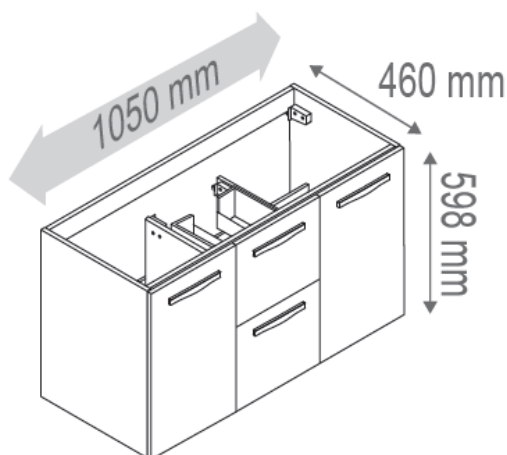

Référence	Désignation	Couleur	L (mm)	H (mm)	P (mm)
Ensemble PRÉFIXE CODE Tiroirs à suspendre 1050 mm	822518	Eclairage LED Tubi	Chromé brillant	205	104	104
	822586	Eclairage LED Zeta	Chromé brillant	310	122	65
	200059	Miroir Deco	-	1050	600	20
	232903	Miroir Decotab	-	1050	616	125
	200057	Miroir Credo	-	1050	1030	20
	217392	Lumibloc miroir crédence 1050 mm	-	1050	1052	20
	217407	Lumibloc miroir tablette 1050 mm	-	1050	770	141
	232181	Rampe éclairage 2 spots LED 1050 mm	Blanc	1050	19	205
	232182	Rampe éclairage 2 spots LED + prise 1050 mm	Blanc	1050	19	205
	232183	Rampe éclairage 2 spots LED + prise + interrupteur 1050 mm	Blanc	1050	19	205
	814002	Plan de toilette céramique - simple vasque	Blanc	1055	17	465
	814016	Plan de toilette polybéton - double vasque	Blanc	1052	40	462
	226855	Plan stratifié 1050 mm pour vasque à encastrer	Blanc brillant	1052	28	470
	226856		Béton gris	1052	28	470
	226857		Acacia de Lakeland	1052	28	470
	821333	Vasque ovale à encastrer Olya	Blanc	520	15	400
	820396	Vasque carrée à encastrer Maka	Blanc	500	14	400
	209843	Meuble sous-vasque 1050 mm	Blanc brillant	1050	598	460
	209844		Asphalte brillant	1050	598	460
	210047		Gris tendre brillant	1050	598	460
209845	Natural café		1050	598	460	
226708	Acacia de Lakeland		1050	598	460	

A partir de 1050 mm, prévoir deux éclairages