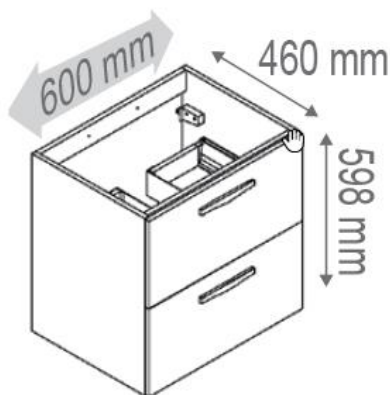

Options :

- **Armoire de toilette**
- **Colonne** avec charnières réversibles
- **Pieds** chromé brillant (hauteur : 250 mm)
- **Socle** (pour dissimuler la tuyauterie)
- **Mi-haut** avec charnières réversibles

	Référence	Désignation	Couleur	L (mm)	H (mm)	P (mm)
Ensemble PREFIXE CODE Tiroirs à suspendre 600 mm	822518	Eclairage LED Tubi	Chromé brillant	205	104	104
	822586	Eclairage LED Zeta	Chromé brillant	310	122	65
	200293	Miroir Déco	-	600	600	20
	232899	Miroir Décotab	-	600	616	125
	202384	Miroir Crédo	-	600	1030	20
	217389	Lumibloc miroir crédence 600 mm	-	600	1052	20
	217410	Lumibloc miroir tablette 600 mm	-	600	770	141
	232169	Rampe éclairage 2 spots LED 600 mm	Blanc	600	19	205
	232170	Rampe éclairage 2 spots LED+ prise 600 mm	Blanc	600	19	205
	232171	Rampe éclairage 2 spots LED + prise + interrupteur 600 mm	Blanc	600	19	205
	813876	Plan de toilette céramique	Blanc	605	17	465
	817789	Plan de toilette polybéton	Blanc	602	40	462
	226835	Plan stratifié 600 mm pour vasque à encastrer	Blanc brillant	602	28	470
	226837		Béton gris	602	28	470
	226838		Acacia de Lakeland	602	28	470
	821333	Vasque ovale à encastrer Olya	Blanc	520	15	400
	820396	Vasque carrée à encastrer Maka	Blanc	500	14	400
	209827	Meuble sous-vasque 600 mm	Blanc brillant	600	598	460
	209828		Asphalte brillant	600	598	460
	210039		Gris tendre brillant	600	598	460
	209829		Natural café	600	598	460
	226703		Acacia de Lakeland	600	598	460