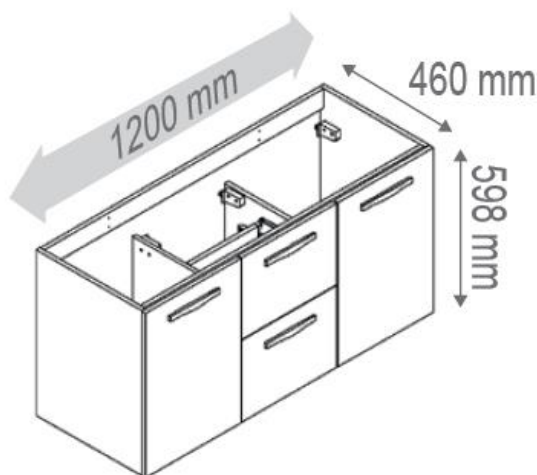

Référence	Désignation	Couleur	L (mm)	H (mm)	P (mm)
Ensemble PRÉFIXE CODE Tiroirs à suspendre 1200 mm pour double vasque	822518	Eclairage LED Tubi	Chromé brillant	205	104	104
	822586	Eclairage LED Zeta	Chromé brillant	310	122	65
	200296	Miroir Deco	-	1200	600	20
	232904	Miroir Decotab	-	1200	616	125
	200061	Miroir Credo	-	1200	1030	20
	217394	Lumibloc miroir crédence 1200 mm	-	1200	1052	20
	217405	Lumibloc miroir tablette 1200 mm	-	1200	770	141
	232184	Rampe éclairage 2 spots LED 1200 mm	Blanc	1200	19	205
	232185	Rampe éclairage 2 spots LED+ prise 1200 mm	Blanc	1200	19	205
	232186	Rampe éclairage 2 spots LED+ prise + interrupteur 1200 mm	Blanc	1200	19	205
	813878	Plan de toilette céramique – double vasque	Blanc	1205	17	465
	814017	Plan de toilette polybéton – double vasque	Blanc	1202	40	462
	226858	Plan stratifié 1200 mm pour vasque à encastrer	Blanc brillant	1202	28	470
	226859		Béton gris	1202	28	470
	226860		Acacia de Lakeland	1202	28	470
	821333	Vasque ovale à encastrer Olya	Blanc	520	15	400
	820396	Vasque carrée à encastrer Maka	Blanc	500	14	400
	209846	Meuble sous-vasque 1200 mm double vasque	Blanc brillant	1200	598	460
	209847		Asphalte brillant	1200	598	460
	210049		Gris tendre brillant	1200	598	460
209848	Natural café		1200	598	460	
226709	Acacia de Lakeland		1200	598	460	

A partir de 1050 mm, prévoir deux éclairages