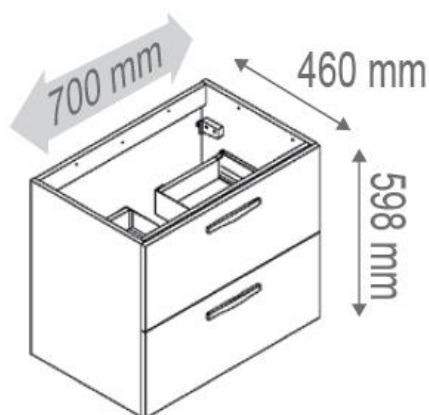

Référence	Désignation	Couleur	L (mm)	H (mm)	P (mm)
Ensemble PREFIXE CODE Tiroirs à suspendre 700 mm	822518	Eclairage LED Tubi	Chromé brillant	205	104	104
	822586	Eclairage LED Zeta	Chromé brillant	310	122	65
	200058	Miroir Deco	-	700	600	20
	232900	Miroir Decotab	-	700	616	125
	200056	Miroir Crédo	-	700	1030	20
	217390	Lumibloc miroir crédence 700 mm	Blanc	700	1052	20
	217409	Lumibloc miroir tablette 700 mm	Blanc	700	770	141
	232172	Rampe éclairage 2 spots LED 700 mm	Blanc	700	19	205
	232173	Rampe éclairage 2 spots LED + prise 700 mm	Blanc	700	19	205
	232174	Rampe éclairage 2 spots LED + prise + interrupteur 700 mm	Blanc	700	19	205
	814003	Plan de toilette céramique	Blanc	705	17	465
	813873	Plan de toilette polybéton	Blanc	702	40	462
	226841	Plan stratifié 700 mm pour vasque à encastrer	Blanc brillant	702	28	470
	226844		Béton gris	702	28	470
	226845		Acacia de Lakeland	702	28	470
	821333	Vasque ovale à encastrer Olya	Blanc	520	15	400
	820396	Vasque carrée à encastrer Maka	Blanc	500	14	400
	209832	Meuble sous-vasque 700 mm	Blanc brillant	700	598	460
	209833		Asphalte brillant	700	598	460
	210043		Gris tendre brillant	700	598	460
	209853		Natural café	700	598	460
	226704		Acacia de Lakeland	700	598	460