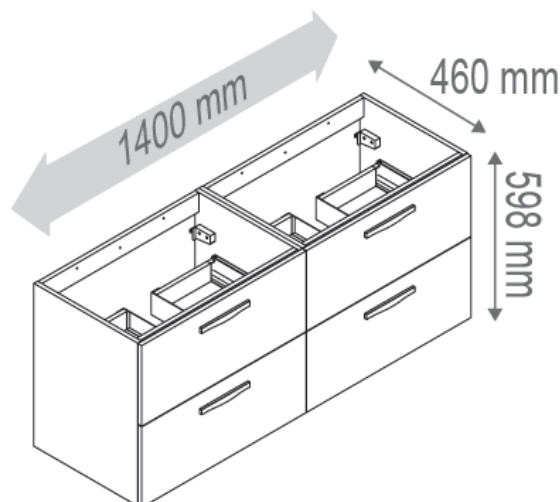

Référence	Désignation	Couleur	L (mm)	H (mm)	P (mm)
Ensemble PREFIXE CODE Tiroirs à suspendre 1400 mm	822518	Eclairage LED Tubi	Chromé brillant	205	104	104
	822586	Eclairage LED Zeta	Chromé brillant	310	122	65
	210128	Miroir Deco	-	1400	600	20
	232905	Miroir Decotab	-	1400	616	125
	210129	Miroir Credo	-	1400	1030	20
	217393	Lumibloc miroir crédence 1400 mm	-	1400	1052	20
	217406	Lumibloc miroir tablette 1400 mm	-	1400	770	141
	232187	Rampe éclairage 2 spots LED 1400 mm	Blanc	1400	19	205
	232188	Rampe éclairage 2 spots LED+ prise 1400 mm	Blanc	1400	19	205
	232189	Rampe éclairage 2 spots LED+ prise + interrupteur 1400 mm	Blanc	1400	19	205
	817790	Plan de toilette polybéton - double vasque	Blanc	1402	40	462
	226864	Plan stratifié 1400 mm pour vasque à encastrer	Blanc	1402	28	470
	226865		Béton gris	1402	28	470
	226866		Acacia de Lakeland	1402	28	470
	821333	Vasque ovale à encastrer Olya	Blanc	520	15	400
	820396	Vasque carrée à encastrer Maka	Blanc	500	14	400
	209849	Meuble sous-vasque 1400 mm -	Blanc brillant	1400	598	460
	209850		Asphalte brillant	1400	598	460
	210051		Gris tendre brillant	1400	598	460
	209851		Natural café	1400	598	460
226710	Acacia de Lakeland		1400	598	460	

A partir de 1050 mm, prévoir deux éclairages

**Pour les options (colonne, mi haut, pieds)
Voir TARIF AQUARINE 2018**