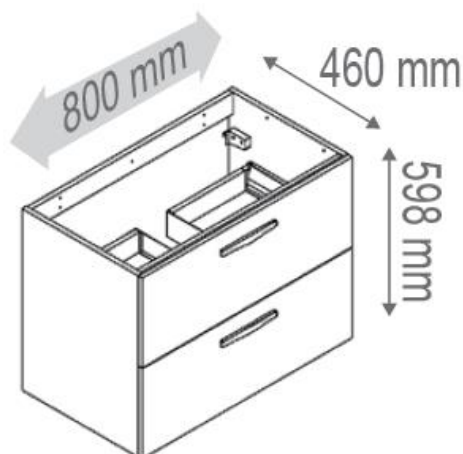

Référence	Désignation	Couleur	L (mm)	H (mm)	P (mm)
Ensemble PREFIXE CODE Tiroirs à suspendre 800 mm	822518	Eclairage LED Tubi	Chromé brillant	205	104	104
	822586	Eclairage LED Zeta	Chromé brillant	310	122	65
	200062	Miroir Deco	-	800	600	20
	232901	Miroir Decotab	-	800	616	125
	200060	Miroir Credo	-	800	1030	20
	217391	Lumibloc miroir crédence 800 mm	-	800	1052	20
	217408	Lumibloc miroir tablette 800 mm	-	800	770	141
	232175	Rampe éclairage 2 spots LED 800 mm	Blanc	800	19	205
	232176	Rampe éclairage 2 spots LED + prise 800 mm	Blanc	800	19	205
	232177	Rampe éclairage 2 spots LED + prise + interrupteur 800 mm	Blanc	800	19	205
	814004	Plan de toilette céramique	Blanc	805	17	465
	814015	Plan de toilette polybéton	Blanc	802	40	462
	226846	Plan stratifié 800 mm pour vasque à encastrer	Blanc brillant	802	28	470
	226847		Béton gris	802	28	470
	226848		Acacia de Lakeland	802	28	470
	821333	Vasque ovale à encastrer Olya	Blanc	520	15	400
	820396	Vasque carrée à encastrer Maka	Blanc	500	14	400
	209837	Meuble sous-vasque 800 mm	Blanc brillant	800	598	460
	209842		Asphalte brillant	800	598	460
	210045		Gris tendre brillant	800	598	460
209852	Natural café		800	598	460	
226707	Acacia de Lakeland		800	598	460