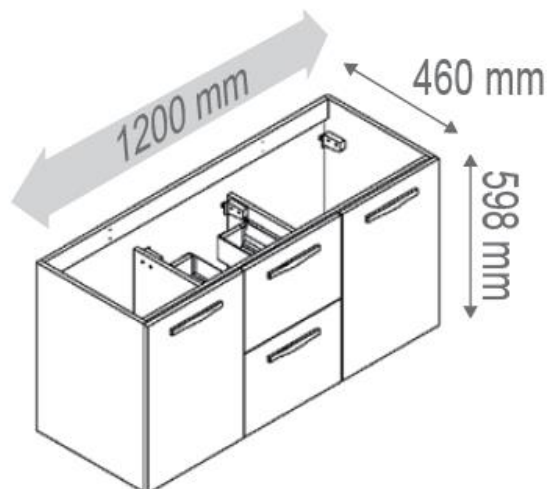

Référence	Désignation	Couleur	L (mm)	H (mm)	P (mm)
Ensemble PREFIXE CODE Tiroirs à suspendre 1200 mm pour simple vasque	822518	Eclairage LED Tubi	Chromé brillant	205	104	104
	822586	Eclairage LED Zeta	Chromé brillant	310	122	65
	200296	Miroir Deco	-	1200	600	20
	232904	Miroir Decotab	-	1200	616	125
	200061	Miroir Credo	-	1200	1030	20
	217394	Lumibloc miroir crédence 1200 mm	-	1200	1052	20
	217405	Lumibloc miroir tablette 1200 mm	-	1200	770	141
	232184	Rampe éclairage 2 spots LED 1200 mm	Blanc	1200	19	205
	232185	Rampe éclairage 2 spots LED + prise 1200 mm	Blanc	1200	19	205
	232186	Rampe éclairage 2 spots LED + prise + interrupteur 1200 mm	Blanc	1200	19	205
	819273	Plan de toilette céramique vasque centrée - simple vasque	Blanc	1205	17	465
	819274	Plan de toilette polybéton vasque centrée - simple vasque	Blanc	1202	40	462
	226858	Plan stratifié 1200 mm pour vasque à encastrer	Blanc brillant	1202	28	470
	226859		Béton gris	1202	28	470
	226860		Acacia de Lakeland	1202	28	470
	821333	Vasque ovale à encastrer Olya	Blanc	520	15	400
	820396	Vasque carrée à encastrer Maka	Blanc	500	14	400
	217155	Meuble sous-vasque 1200 mm simple vasque	Blanc brillant	1200	598	460
	217158		Asphalte brillant	1200	598	460
	217156		Gris tendre brillant	1200	598	460
217159	Natural café		1200	598	460	
227818	Acacia de Lakeland		1200	598	460	

A partir de 1050 mm, prévoir deux éclairages