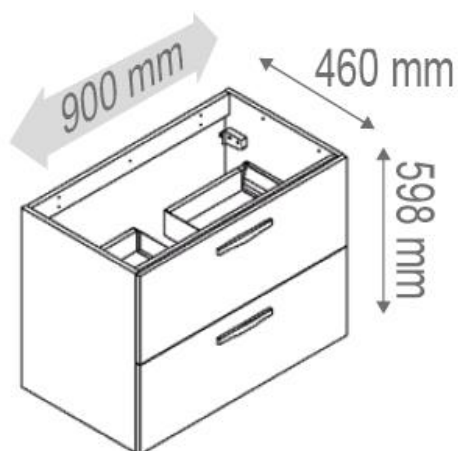

Référence	Désignation	Couleur	L (mm)	H (mm)	P (mm)
Ensemble PREFIXE CODE Tiroirs à suspendre 900 mm	822518	Eclairage LED Tubi	Chromé brillant	205	104	104
	822586	Eclairage LED Zeta	Chromé brillant	310	122	65
	200295	Miroir Deco	-	900	600	20
	232902	Miroir Decotab	-	900	616	215
	226681	Miroir Credo	-	900	1030	20
	226686	Lumibloc miroir crédence 900 mm	-	900	1052	20
	226684	Lumibloc miroir tablette 1050 mm	-	900	770	141
	232178	Rampe éclairage 2 spots LED 900 mm	Blanc	900	19	205
	232179	Rampe éclairage 2 spots LED + prise 900 mm	Blanc	900	19	205
	232180	Rampe éclairage 2 spots LED+ prise + interrupteur 900 mm	Blanc	900	19	205
	813877	Plan de toilette céramique - simple vasque	Blanc	905	17	465
	821427	Plan de toilette polybéton - simple vasque	Blanc	902	40	462
	226849	Plan stratifié 900 mm pour vasque à encastrer	Blanc brillant	902	28	470
	226853		Béton gris	902	28	470
	226854		Acacia de Lakeland	902	28	470
	821333	Vasque ovale à encastrer Olya	Blanc	520	15	400
	820396	Vasque carrée à encastrer Maka	Blanc	500	14	400
	226676	Meuble sous-vasque 900 mm	Blanc brillant	900	598	460
	226677		Asphalte brillant	900	598	460
	226678		Gris tendre brillant	900	598	460
	226679		Natural café	900	598	460
	226680		Acacia de Lakeland	900	598	460