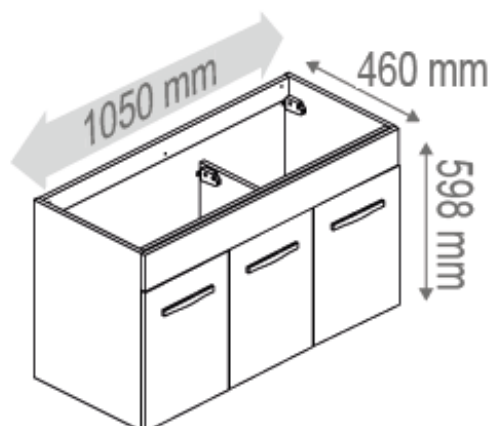

Référence	Désignation		L (mm)	H (mm)	P (mm)
Ensemble PRÉFIXE Portes 800 mm	822518	Eclairage LED Tubi	Chromé brillant	205	104	104
	822586	Eclairage LED Zeta	Chromé brillant	310	122	65
	200062	Miroir Deco	-	800	600	20
	232901	Miroir Decotab	-	800	616	125
	200060	Miroir Credo	-	800	1030	20
	217391	Lumibloc miroir crédence 800 mm	-	800	1052	20
	217408	Lumibloc miroir tablette 800 mm	-	800	770	141
	232175	Rampe éclairage 2 spots LED 800 mm	Blanc	800	19	205
	232176	Rampe éclairage 2 spots LED + prise 800 mm	Blanc	800	19	205
	232177	Rampe éclairage 2 spots LED + prise + interrupteur 800 mm	Blanc	800	19	205
	814004	Plan de toilette céramique – simple vasque	Blanc	805	17	465
	814015	Plan de toilette polybéton – simple vasque	Blanc	802	40	462
	200319	Meuble sous-vasque 800 mm	Blanc brillant	800	598	460
	200543		Gris perle brillant	800	598	460
	200627		Rouge brillant	800	598	460
209778	Graphite brillant		800	598	460	
Ensemble PRÉFIXE Portes 1050 mm*	822518	Eclairage LED Tubi	Chromé brillant	205	104	104
	822586	Eclairage LED Zeta	Chromé brillant	310	122	65
	200059	Miroir Deco	-	1050	600	20
	232903	Miroir Decotab	-	1050	616	125
	200057	Miroir Credo	-	1050	1030	20
	217392	Lumibloc miroir crédence 1050 mm	-	1050	1052	20
	217407	Lumibloc miroir tablette 1050 mm	-	1050	770	141
	232181	Rampe éclairage 2 spots LED 1050 mm	Blanc	1050	19	205
	232182	Rampe éclairage 2 spots LED + prise 1050 mm	Blanc	1050	19	205
	232183	Rampe éclairage 2 spots LED + prise + interrupteur 1050 mm	Blanc	1050	19	205
	814002	Plan de toilette céramique – simple vasque	Blanc	1055	17	465
	814016	Plan de toilette polybéton – double vasque	Blanc	1052	40	462
	200283	Meuble sous-vasque 1050 mm	Blanc brillant	1050	598	460
	200527		Gris perle brillant	1050	598	460
	200625		Rouge brillant	1050	598	460
209779	Graphite brillant		1050	598	460	

* A partir de 1050 mm , prévoir deux éclairages