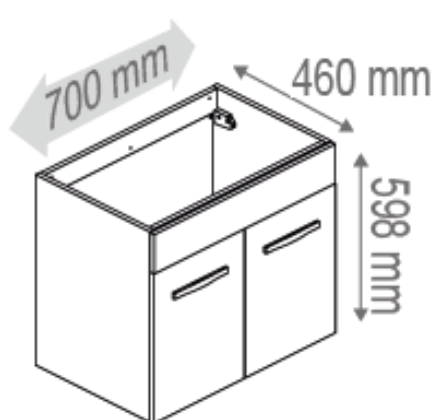

Référence	Désignation	Couleur	L (mm)	H (mm)	P (mm)
Ensemble PRÉFIXE Portes 600 mm	822518	Eclairage LED Tubi	Chromé brillant	205	104	104
	822586	Eclairage LED Zeta	Chromé brillant	310	122	65
	200293	Miroir Deco	-	600	600	20
	232899	Miroir Decotab	-	600	616	125
	202384	Miroir Credo	-	600	1030	20
	217389	Lumibloc miroir crédence 600 mm	-	600	1052	20
	217410	Lumibloc miroir tablette 600 mm	-	600	770	141
	232169	Rampe éclairage 2 spots LED 600 mm	Blanc	600	19	205
	232170	Rampe éclairage 2 spots LED+ prise 600 mm	Blanc	600	19	205
	232171	Rampe éclairage 2 spots LED + prise + interrupteur 600 mm	Blanc	600	19	205
	813876	Plan de toilette céramique – simple vasque	Blanc	605	17	465
	817789	Plan de toilette polybéton – simple vasque	Blanc	602	40	462
	209781	Meuble sous-vasque 600 mm	Blanc brillant	600	598	460
	209783		Gris perle brillant	600	598	460
209782	Rouge brillant		600	598	460	
209784	Graphite brillant		600	598	460	
Ensemble PRÉFIXE Portes 700 mm	822518	Eclairage LED Tubi	Chromé brillant	205	104	104
	822586	Eclairage LED Zeta	Chromé brillant	310	122	65
	200058	Miroir Deco	-	700	600	20
	232900	Miroir Decotab	-	700	616	125
	200056	Miroir Credo	-	700	1030	20
	217390	Lumibloc miroir crédence 700 mm	Blanc	700	1052	20
	217409	Lumibloc miroir tablette 700 mm	Blanc	700	770	141
	232172	Rampe éclairage 2 spots LED 700 mm	Blanc	700	19	205
	232173	Rampe éclairage 2 spots LED + prise 700 mm	Blanc	700	19	205
	232174	Rampe éclairage 2 spots LED + prise + interrupteur 700 mm	Blanc	700	19	205
	814003	Plan de toilette céramique – simple vasque	Blanc	705	17	465
	813873	Plan de toilette polybéton – simple vasque	Blanc	702	40	462
	200282	Meuble sous-vasque 700 mm	Blanc brillant	700	598	460
	200526		Gris perle brillant	700	598	460
200624	Rouge brillant		700	598	460	
208966	Graphite brillant		700	598	460