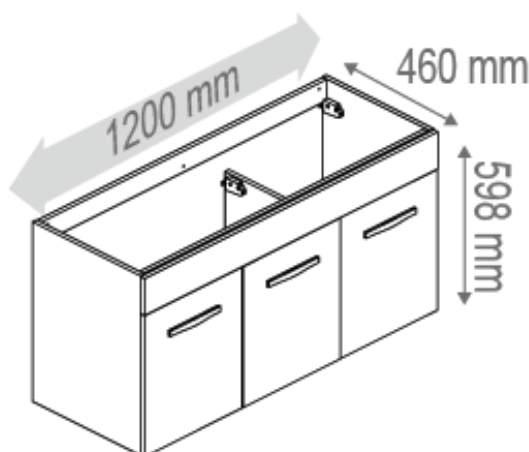

Référence	Désignation	Couleur	L (mm)	H (mm)	P (mm)
Ensemble PRÉFIXE Portes 1200mm*	822518	Eclairage LED Tubi	Chromé brillant	205	104	104
	822586	Eclairage LED Zeta	Chromé brillant	310	122	65
	200296	Miroir Deco	-	1200	600	20
	232904	Miroir Decotab	-	1200	616	125
	200061	Miroir Credo	-	1200	1030	20
	217394	Lumibloc miroir crédence 1200 mm	-	1200	1052	20
	217405	Lumibloc miroir tablette 1200 mm	-	1200	770	141
	232184	Rampe éclairage 2 spots LED 1200 mm	Blanc	1200	19	205
	232185	Rampe éclairage 2 spots LED + prise 1200 mm	Blanc	1200	19	205
	232186	Rampe éclairage 2 spots LED + prise + interrupteur 1200 mm	Blanc	1200	19	205
	819273	Plan de toilette céramique vasque centrée - simple vasque	Blanc	1205	17	465
	819274	Plan de toilette polybéton vasque centrée - simple vasque	Blanc	1202	40	462
	813878	Plan de toilette céramique - double vasque	Blanc	1205	17	465
	814017	Plan de toilette polybéton - double vasque	Blanc	1202	40	462
	200320	Meuble sous-vasque 1200 mm	Blanc brillant	1200	598	460
	200544		Gris perle brillant	1200	598	460
	200628		Rouge brillant	1200	598	460
	209780		Graphite brillant	1200	598	460

**Pour les options (colonne, mi haut, socle, pieds)
Voir TARIF AQUARINE 2018**