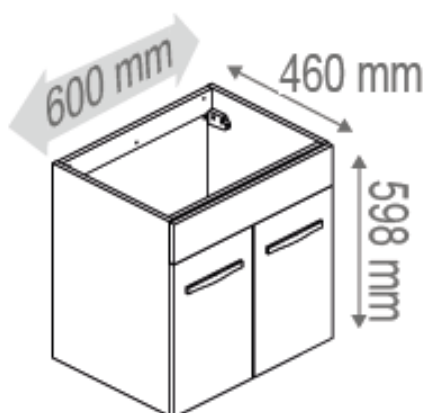

Référence	Désignation	Couleur	L (mm)	H (mm)	P (mm)
Ensemble PRÉFIXE Portes 600 mm	822518	Eclairage LED Tubi	Chromé brillant	205	104	104
	822586	Eclairage LED Zeta	Chromé brillant	310	122	65
	200293	Miroir Deco	-	600	600	20
	232899	Miroir Decotab	-	600	616	125
	202384	Miroir Credo	-	600	1030	20
	217389	Lumibloc miroir crédence 600 mm	-	600	1052	20
	217410	Lumibloc miroir tablette 600 mm	-	600	770	141
	232169	Rampe éclairage 2 spots LED 600 mm	Blanc	600	19	205
	232170	Rampe éclairage 2 spots LED+ prise 600 mm	Blanc	600	19	205
	232171	Rampe éclairage 2 spots LED + prise + interrupteur 600 mm	Blanc	600	19	205
	813876	Plan de toilette céramique – simple vasque	Blanc	605	17	465
	817789	Plan de toilette polybéton – simple vasque	Blanc	602	40	462
	209781	Meuble sous-vasque 600 mm	Blanc brillant	600	598	460
	209783		Gris perle brillant	600	598	460
209782	Rouge brillant		600	598	460	
209784	Graphite brillant		600	598	460	
Ensemble PRÉFIXE Portes 700 mm	822518	Eclairage LED Tubi	Chromé brillant	205	104	104
	822586	Eclairage LED Zeta	Chromé brillant	310	122	65
	200058	Miroir Deco	-	700	600	20
	232900	Miroir Decotab	-	700	616	125
	200056	Miroir Credo	-	700	1030	20
	217390	Lumibloc miroir crédence 700 mm	Blanc	700	1052	20
	217409	Lumibloc miroir tablette 700 mm	Blanc	700	770	141
	232172	Rampe éclairage 2 spots LED 700 mm	Blanc	700	19	205
	232173	Rampe éclairage 2 spots LED + prise 700 mm	Blanc	700	19	205
	232174	Rampe éclairage 2 spots LED + prise + interrupteur 700 mm	Blanc	700	19	205
	814003	Plan de toilette céramique – simple vasque	Blanc	705	17	465
	813873	Plan de toilette polybéton – simple vasque	Blanc	702	40	462
	200282	Meuble sous-vasque 700 mm	Blanc brillant	700	598	460
	200526		Gris perle brillant	700	598	460
200624	Rouge brillant		700	598	460	
208966	Graphite brillant		700	598	460