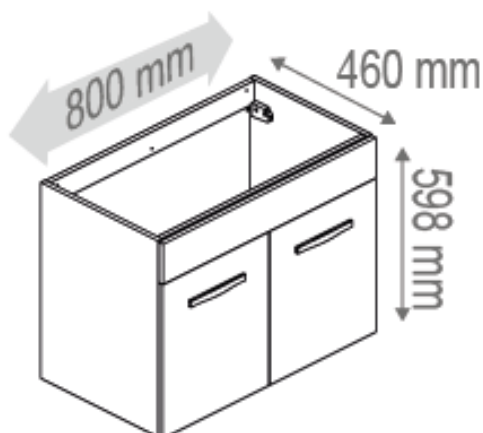

Référence	Désignation		L (mm)	H (mm)	P (mm)
Ensemble PRÉFIXE Portes 800 mm	822518	Eclairage LED Tubi	Chromé brillant	205	104	104
	822586	Eclairage LED Zeta	Chromé brillant	310	122	65
	200062	Miroir Deco	-	800	600	20
	232901	Miroir Decotab	-	800	616	125
	200060	Miroir Credo	-	800	1030	20
	217391	Lumibloc miroir crédence 800 mm	-	800	1052	20
	217408	Lumibloc miroir tablette 800 mm	-	800	770	141
	232175	Rampe éclairage 2 spots LED 800 mm	Blanc	800	19	205
	232176	Rampe éclairage 2 spots LED + prise 800 mm	Blanc	800	19	205
	232177	Rampe éclairage 2 spots LED + prise + interrupteur 800 mm	Blanc	800	19	205
	814004	Plan de toilette céramique – simple vasque	Blanc	805	17	465
	814015	Plan de toilette polybéton – simple vasque	Blanc	802	40	462
	200319	Meuble sous-vasque 800 mm	Blanc brillant	800	598	460
	200543		Gris perle brillant	800	598	460
	200627		Rouge brillant	800	598	460
209778	Graphite brillant		800	598	460	
Ensemble PRÉFIXE Portes 1050 mm*	822518	Eclairage LED Tubi	Chromé brillant	205	104	104
	822586	Eclairage LED Zeta	Chromé brillant	310	122	65
	200059	Miroir Deco	-	1050	600	20
	232903	Miroir Decotab	-	1050	616	125
	200057	Miroir Credo	-	1050	1030	20
	217392	Lumibloc miroir crédence 1050 mm	-	1050	1052	20
	217407	Lumibloc miroir tablette 1050 mm	-	1050	770	141
	232181	Rampe éclairage 2 spots LED 1050 mm	Blanc	1050	19	205
	232182	Rampe éclairage 2 spots LED + prise 1050 mm	Blanc	1050	19	205
	232183	Rampe éclairage 2 spots LED + prise + interrupteur 1050 mm	Blanc	1050	19	205
	814002	Plan de toilette céramique – simple vasque	Blanc	1055	17	465
	814016	Plan de toilette polybéton – double vasque	Blanc	1052	40	462
	200283	Meuble sous-vasque 1050 mm	Blanc brillant	1050	598	460
	200527		Gris perle brillant	1050	598	460
	200625		Rouge brillant	1050	598	460
209779	Graphite brillant		1050	598	460	

* A partir de 1050 mm , prévoir deux éclairages