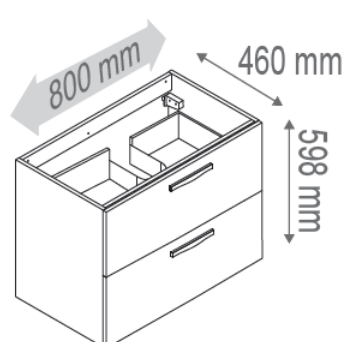

Options :

 **Armoire de toilette**

 **Pieds** chromé brillant (hauteur : 250mm)

 **Socle** (pour dissimuler la tuyauterie)

 **Mi-haut et colonne** avec charnières réversibles

	Référence	Désignation	Couleur	L (mm)	H (mm)	P (mm)
Ensemble PRÉFIXE Tiroirs 700 mm	822518	Eclairage LED Tubi	Chromé brillant	205	104	104
	822586	Eclairage LED Zeta	Chromé brillant	310	122	65
	200058	Miroir Deco	-	700	600	20
	232900	Miroir Decotab	-	700	616	125
	200056	Miroir Credo	-	700	1030	20
	217390	Lumibloc miroir crédence 700 mm	Blanc	700	1052	20
	217409	Lumibloc miroir tablette 700 mm	Blanc	700	770	141
	232172	Rampe éclairage 2 spots LED 700 mm	Blanc	700	19	205
	232173	Rampe éclairage 2 spots LED + prise 700 mm	Blanc	700	19	205
	232174	Rampe éclairage 2 spots LED + prise + interrupteur 700 mm	Blanc	700	19	205
	814003	Plan de toilette céramique	Blanc	705	17	465
	813873	Plan de toilette polybéton	Blanc	702	40	462
	209792	Meuble sous-vasque 700 mm	Blanc brillant	700	598	460
	209793		Gris perle brillant	700	598	460
209794	Rouge brillant		700	598	460	
209795	Graphite brillant		700	598	460	
Ensemble PRÉFIXE Tiroirs 800 mm	822518	Eclairage LED Tubi	Chromé brillant	205	104	104
	822586	Eclairage LED Zeta	Chromé brillant	310	122	65
	200062	Miroir Deco	-	800	600	20
	232901	Miroir Decotab	-	800	616	125
	200060	Miroir Credo	-	800	1030	20
	217391	Lumibloc miroir crédence 800 mm	-	800	1052	20
	217408	Lumibloc miroir tablette 800 mm	-	800	770	141
	232175	Rampe éclairage 2 spots LED 800 mm	Blanc	800	19	205
	232176	Rampe éclairage 2 spots LED + prise 800 mm	Blanc	800	19	205
	232177	Rampe éclairage 2 spots LED + prise + interrupteur 800 mm	Blanc	800	19	205
	814004	Plan de toilette céramique	Blanc	805	17	465
	814015	Plan de toilette polybéton	Blanc	802	40	462
	209801	Meuble sous-vasque 800 mm	Blanc brillant	800	598	460
	209802		Gris perle brillant	800	598	460
209803	Rouge brillant		800	598	460	
209804	Graphite brillant		800	598	460	