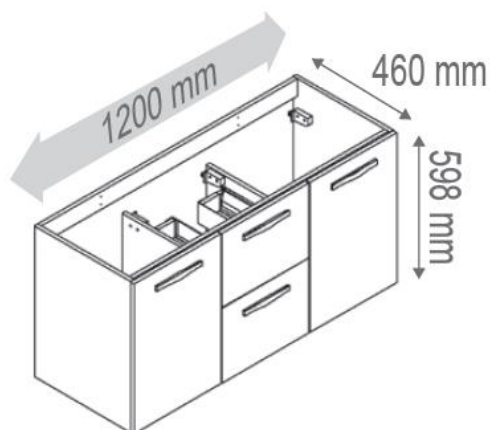

Référence	Désignation	Couleur	L (mm)	H (mm)	P (mm)
Ensemble PRÉFIXE Tiroirs 1200 mm *	822518	Eclairage LED Tubi	Chromé brillant	205	104	104
	822586	Eclairage LED Zeta	Chromé brillant	310	122	65
	200296	Miroir Deco	-	1200	600	20
	232904	Miroir Decotab	-	1200	616	125
	200061	Miroir Credo	-	1200	1030	20
	217394	Lumibloc miroir crédence 1200 mm	-	1200	1052	20
	217405	Lumibloc miroir tablette 1200 mm	-	1200	770	141
	232184	Rampe éclairage 2 spots LED1200 mm	Blanc	1200	19	205
	232185	Rampe éclairage 2 spots LED+ prise 1200 mm	Blanc	1200	19	205
	232186	Rampe éclairage 2 spots LED+ prise + interrupteur 1200 mm	Blanc	1200	19	205
	819273	Plan de toilette céramique vasque centrée - simple vasque	Blanc	1205	17	465
	819274	Plan de toilette polybéton vasque centrée - simple vasque	Blanc	1202	40	462
	217151	Meuble sous-plan de toilette 1200 mm simple vasque centrée	Blanc brillant	1200	598	460
	217152		Gris perle brillant	1200	598	460
	217153		Rouge brillant	1200	598	462
	217154		Graphite brillant	1200	598	460
	813878	Plan de toilette céramique - double vasque	Blanc	1205	17	465
	814017	Plan de toilette polybéton - double vasque	Blanc	1202	40	462
	209811	Meuble sous-vasque 1200 mm double vasque	Blanc brillant	1200	598	460
	209812		Gris perle brillant	1200	598	460
	209813		Rouge brillant	1200	598	460
	209814		Graphite brillant	1200	598	460

Configuration simple vasque centrée