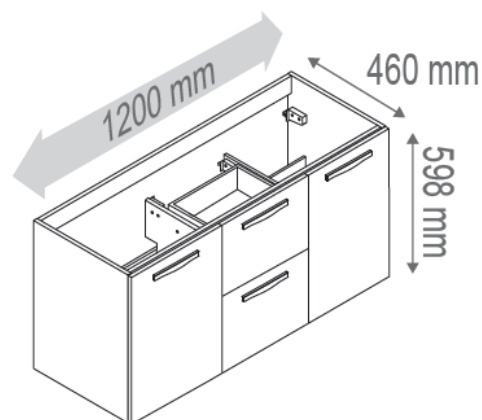

Configuration double vasque

* A partir de 1050 mm, prévoir deux éclairages