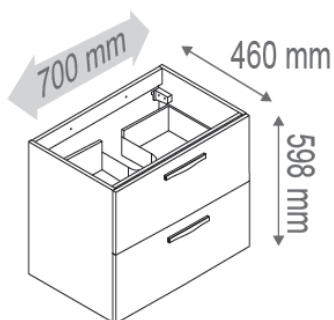

Options :

 **Armoire de toilette**

 **Pieds** chromé brillant (hauteur : 250mm)

 **Socle** (pour dissimuler la tuyauterie)

 **Mi-haut et colonne** avec charnières réversibles

	Référence	Désignation	Couleur	L (mm)	H (mm)	P (mm)
Ensemble PRÉFIXE Tiroirs 700 mm	822518	Eclairage LED Tubi	Chromé brillant	205	104	104
	822586	Eclairage LED Zeta	Chromé brillant	310	122	65
	200058	Miroir Deco	-	700	600	20
	232900	Miroir Decotab	-	700	616	125
	200056	Miroir Credo	-	700	1030	20
	217390	Lumibloc miroir crédence 700 mm	Blanc	700	1052	20
	217409	Lumibloc miroir tablette 700 mm	Blanc	700	770	141
	232172	Rampe éclairage 2 spots LED 700 mm	Blanc	700	19	205
	232173	Rampe éclairage 2 spots LED + prise 700 mm	Blanc	700	19	205
	232174	Rampe éclairage 2 spots LED + prise + interrupteur 700 mm	Blanc	700	19	205
	814003	Plan de toilette céramique	Blanc	705	17	465
	813873	Plan de toilette polybéton	Blanc	702	40	462
	209792	Meuble sous-vasque 700 mm	Blanc brillant	700	598	460
	209793		Gris perle brillant	700	598	460
209794	Rouge brillant		700	598	460	
209795	Graphite brillant		700	598	460	
Ensemble PRÉFIXE Tiroirs 800 mm	822518	Eclairage LED Tubi	Chromé brillant	205	104	104
	822586	Eclairage LED Zeta	Chromé brillant	310	122	65
	200062	Miroir Deco	-	800	600	20
	232901	Miroir Decotab	-	800	616	125
	200060	Miroir Credo	-	800	1030	20
	217391	Lumibloc miroir crédence 800 mm	-	800	1052	20
	217408	Lumibloc miroir tablette 800 mm	-	800	770	141
	232175	Rampe éclairage 2 spots LED 800 mm	Blanc	800	19	205
	232176	Rampe éclairage 2 spots LED + prise 800 mm	Blanc	800	19	205
	232177	Rampe éclairage 2 spots LED + prise + interrupteur 800 mm	Blanc	800	19	205
	814004	Plan de toilette céramique	Blanc	805	17	465
	814015	Plan de toilette polybéton	Blanc	802	40	462
	209801	Meuble sous-vasque 800 mm	Blanc brillant	800	598	460
	209802		Gris perle brillant	800	598	460
209803	Rouge brillant		800	598	460	
209804	Graphite brillant		800	598	460	