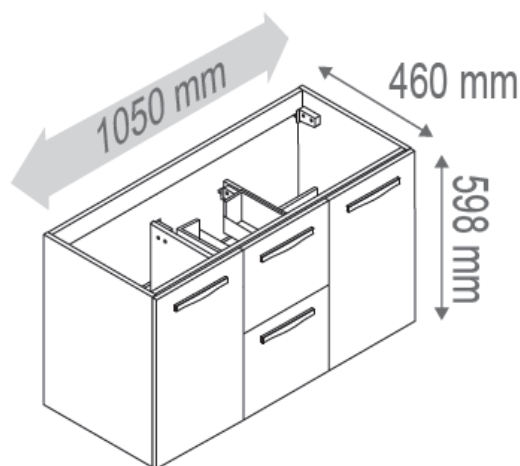

Ensemble PRÉFIXE Tiroirs 1050 mm *	Référence	Désignation	Couleur	L (mm)	H (mm)	P (mm)
	822518	Eclairage LED Tubi	Chromé brillant	205	104	104
	822586	Eclairage LED Zeta	Chromé brillant	310	122	65
	200059	Miroir Deco	-	1050	600	20
	232903	Miroir Decotab	-	1050	616	125
	200057	Miroir Credo	-	1050	1030	20
	217392	Lumibloc miroir crédence 1050 mm	-	1050	1052	20
	217407	Lumibloc miroir tablette 1050 mm	-	1050	770	141
	232181	Rampe éclairage 2 spots LED 1050 mm	Blanc	1050	19	205
	232182	Rampe éclairage 2 spots LED + prise 1050 mm	Blanc	1050	19	205
	232183	Rampe éclairage 2 spots LED + prise + interrupteur 1050 mm	Blanc	1050	19	205
	814002	Plan de toilette céramique – simple vasque	Blanc	1055	17	465
	814016	Plan de toilette polybéton – double vasque	Blanc	1052	40	462
	209807	Meuble sous-vasque 1050 mm	Blanc brillant	1050	598	460
	209808		Gris perle brillant	1050	598	460
209809	Rouge brillant		1050	598	460	
209810	Graphite brillant		1050	598	460	

* A partir de 1050 mm, prévoir deux éclairages