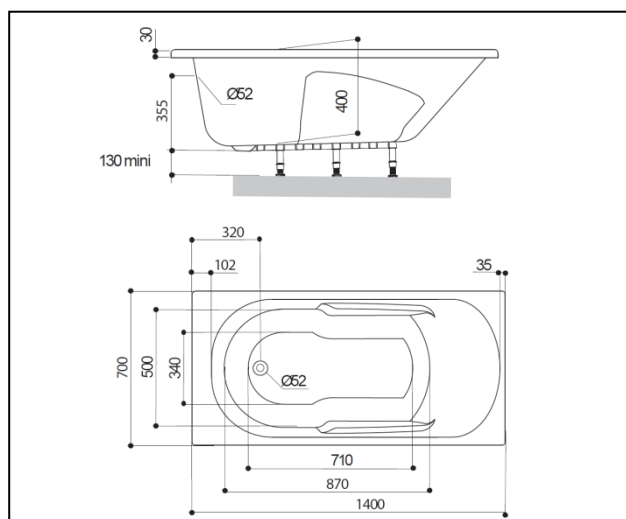

- Baignoire en Toplax[®]
- Accoudoirs intégrés
- Fond anti-glisse
- Livrée avec jeu de 6 pieds réglables clipsables
- Idéal pour les petits espaces
- Bague de vidage anti-fuite

Référence	199166	199167
Longueur en mm	1400	1500
Largeur en mm	700	700
Hauteur en mm (sous plage) SANS tablier	525-540	525-540
Profondeur en mm	400	400
Diamètre trop plein et vidage en mm	52	52
Volume en litres*	60	70
Poids en kg	7,5	10
Hauteur sous plage en mm	130	130

1400 x 700 mm

1500 x 700 mm

* Les volumes indiqués sont les volumes d'une baignoire remplie jusqu'au trop plein et réduit de 70L, correspondant au poids moyen d'une personne