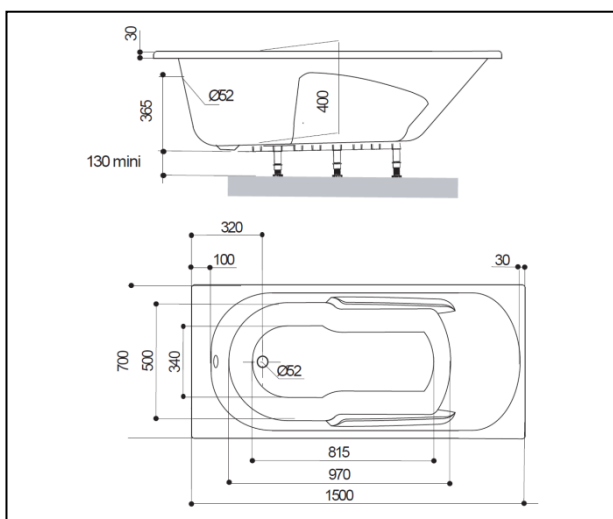

- Baignoire en Toplax[®]
- Accoudoirs intégrés
- Fond anti-glisse
- Livrée avec jeu de 6 pieds réglables clipsables
- Idéal pour les petits espaces
- Bague de vidage anti-fuite

Référence	199166	199167
Longueur en mm	1400	1500
Largeur en mm	700	700
Hauteur en mm (sous plage) SANS tablier	525-540	525-540
Profondeur en mm	400	400
Diamètre trop plein et vidage en mm	52	52
Volume en litres*	60	70
Poids en kg	7,5	10
Hauteur sous plage en mm	130	130

1400 x 700 mm

1500 x 700 mm

* Les volumes indiqués sont les volumes d'une baignoire remplie jusqu'au trop plein et réduit de 70L, correspondant au poids moyen d'une personne