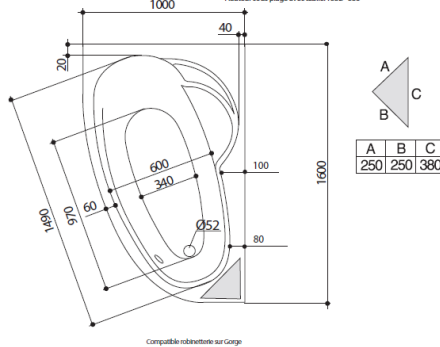

TOPLAX®

Référence	Droite 199554	Gauche 199558
Longueur en mm	1600	1600
Largeur en mm	1000	1000
Hauteur en mm sans tablier (sous plage)	530-545	530-545
Profondeur en mm	420	420
Diamètre trop plein et vidage en mm	52	52
Volume en litres*	80	80
Poids en kg	15	15
Hauteur sous plage en mm	53	53
Option : Pack avec tablier	198251	198250

1600 x 1000 mm
Gauche

1600 x 1000 mm
Droite

* Les volumes indiqués sont les volumes d'une baignoire remplie jusqu'au trop plein et réduit de 70L, correspondant au poids moyen d'une personne