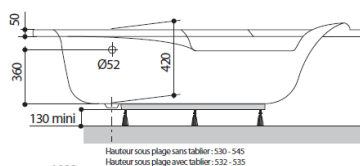

- Baignoire en Toplax®
- Appui-tête et mini plage de dépose intégrés
- Livrée avec jeu de 5 pieds réglables
- Idéale pour les petits espaces

Junior Ladiva droite Junior Ladiva gauche

GARANTIE
10 ans

FABRICATION
FRANÇAISE

TOPLAX®

Référence	Droite 199554	Gauche 199558
Longueur en mm	1600	1600
Largeur en mm	1000	1000
Hauteur en mm sans tablier (sous plage)	530-545	530-545
Profondeur en mm	420	420
Diamètre trop plein et vidage en mm	52	52
Volume en litres*	80	80
Poids en kg	15	15
Hauteur sous plage en mm	53	53
Option : Pack avec tablier	198251	198250

1600 x 1000 mm
Gauche

1600 x 1000 mm
Droite

* Les volumes indiqués sont les volumes d'une baignoire remplie jusqu'au trop plein et réduit de 70L, correspondant au poids moyen d'une personne