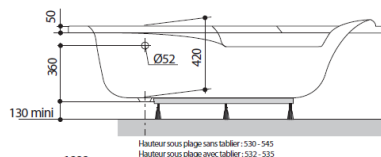

- Baignoire en Toplax®
- Appui-tête et mini plage de dépose intégrés
- Livrée avec jeu de 5 pieds réglables
- Idéale pour les petits espaces

Junior Ladiva droite Junior Ladiva gauche

GARANTIE
10 ans

FABRICATION
FRANÇAISE

TOPLAX®

Référence	Droite 199554	Gauche 199558
Longueur en mm	1600	1600
Largeur en mm	1000	1000
Hauteur en mm sans tablier (sous plage)	530-545	530-545
Profondeur en mm	420	420
Diamètre trop plein et vidage en mm	52	52
Volume en litres*	80	80
Poids en kg	15	15
Hauteur sous plage en mm	53	53
Option : Pack avec tablier	198251	198250

1600 x 1000 mm
Gauche

1600 x 1000 mm
Droite

* Les volumes indiqués sont les volumes d'une baignoire remplie jusqu'au trop plein et réduit de 70L, correspondant au poids moyen d'une personne