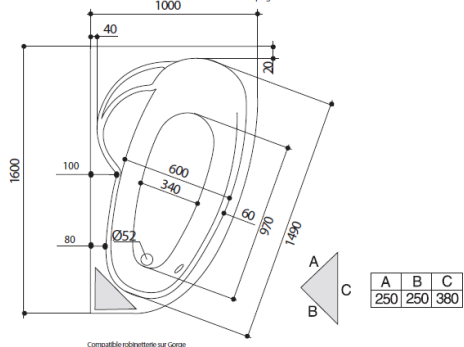

- Baignoire en Toplax®
- Appui-tête et mini plage de dépose intégrés
- Livrée avec jeu de 5 pieds réglables
- Idéale pour les petits espaces

Junior Ladiva droite Junior Ladiva gauche

GARANTIE
10 ans

FABRICATION
FRANÇAISE

TOPLAX®

Référence	Droite 199554	Gauche 199558
Longueur en mm	1600	1600
Largeur en mm	1000	1000
Hauteur en mm sans tablier (sous plage)	530-545	530-545
Profondeur en mm	420	420
Diamètre trop plein et vidage en mm	52	52
Volume en litres*	80	80
Poids en kg	15	15
Hauteur sous plage en mm	53	53
Option : Pack avec tablier	198251	198250

1600 x 1000 mm
Gauche

1600 x 1000 mm
Droite

* Les volumes indiqués sont les volumes d'une baignoire remplie jusqu'au trop plein et réduit de 70L, correspondant au poids moyen d'une personne