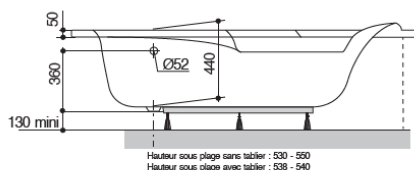

- Baignoire en Toplax®
- Baignoire asymétrique gain de place
- Disponible en version gauche ou droite
- Appui-tête et mini plage de dépose intégrés

GARANTIE
10 ans

FABRICATION
FRANÇAISE

TOPLAX®

Référence	Droite 199056	Gauche 199057
Longueur en mm	1750	1750
Largeur en mm	1100	1100
Hauteur sous plage sans tablier en mm	530-550	530-550
Profondeur intérieure en mm	440	440
Volume en litres*	130	130
Poids en kg	20	20
Option : Pack avec tablier	198243	198242

Gauche : 1750 x 1000 mm

Droite : 1750 x 1000 mm