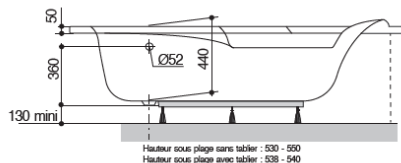

- Baignoire en Toplax®
- Baignoire asymétrique gain de place
- Disponible en version gauche ou droite
- Appui-tête et mini plage de dépose intégrés

GARANTIE
10 ans

FABRICATION
FRANÇAISE

TOPLAX®

Référence	Droite 199056	Gauche 199057
Longueur en mm	1750	1750
Largeur en mm	1100	1100
Hauteur sous plage sans tablier en mm	530-550	530-550
Hauteur sous plage avec tablier en mm	538-540	538-540
Profondeur intérieure en mm	440	440
Volume en litres*	130	130
Poids en kg sans tablier	20	20
Poids en kg avec tablier	27	27
Option : Pack avec tablier	198243	198242

Gauche : 1750 x 1000 mm

Droite : 1750 x 1000 mm