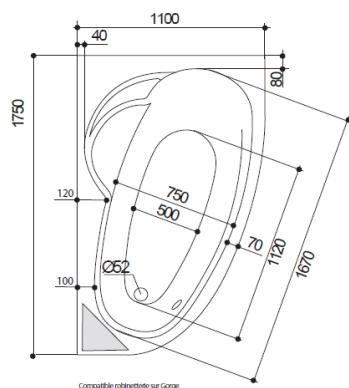

- Baignoire en Toplax®
- Baignoire asymétrique gain de place
- Disponible en version gauche ou droite
- Appui-tête et mini plage de dépose intégrés

GARANTIE
10 ans

FABRICATION
FRANÇAISE

TOPLAX®

Référence	Droite 199056	Gauche 199057
Longueur en mm	1750	1750
Largeur en mm	1100	1100
Hauteur sous plage sans tablier en mm	530-550	530-550
Hauteur sous plage avec tablier en mm	538-540	538-540
Profondeur intérieure en mm	440	440
Volume en litres*	130	130
Poids en kg sans tablier	20	20
Poids en kg avec tablier	27	27
Option : Pack avec tablier	198243	198242

Gauche : 1750 x 1000 mm

Droite : 1750 x 1000 mm