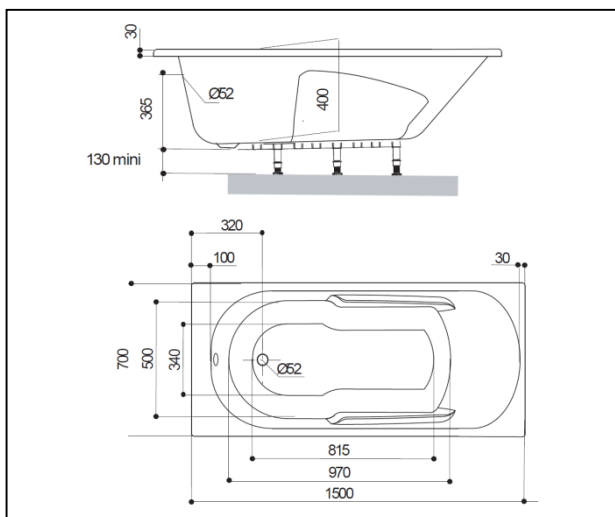

- Baignoire en Toplax<sup>®</sup>
- Accoudoirs intégrés
- Fond anti-glisse

- Livrée avec jeu de 6 pieds plastiques réglables clipsables
- Idéal pour les petits espaces
- Bague de vidage anti-fuite

Référence	199166	199167
Longueur en mm	1400	1500
Largeur en mm	700	700
Hauteur en mm (sous plage) SANS tablier	525-540	525-540
Profondeur en mm	400	400
Diamètre trop plein et vidage en mm	52	52
Volume en litres*	60	70
Poids en kg	7,5	10

1400 x 700 mm

1500 x 700 mm

\* Les volumes indiqués sont les volumes d'une baignoire remplie jusqu'au trop plein et réduit de 70L, correspondant au poids moyen d'une personne