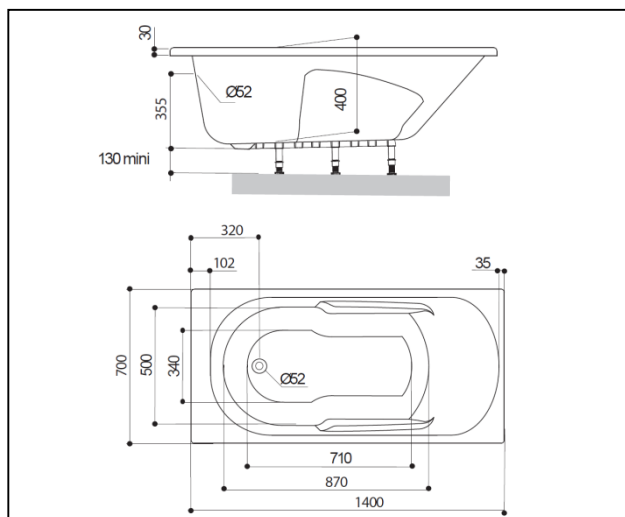

- Baignoire en Toplax<sup>®</sup>
- Accoudoirs intégrés
- Fond anti-glisse

- Livrée avec jeu de 6 pieds plastiques réglables clipsables
- Idéal pour les petits espaces
- Bague de vidage anti-fuite

Référence	199166	199167
Longueur en mm	1400	1500
Largeur en mm	700	700
Hauteur en mm (sous plage) SANS tablier	525-540	525-540
Profondeur en mm	400	400
Diamètre trop plein et vidage en mm	52	52
Volume en litres*	60	70
Poids en kg	7,5	10

1400 x 700 mm

1500 x 700 mm

\* Les volumes indiqués sont les volumes d'une baignoire remplie jusqu'au trop plein et réduit de 70L, correspondant au poids moyen d'une personne