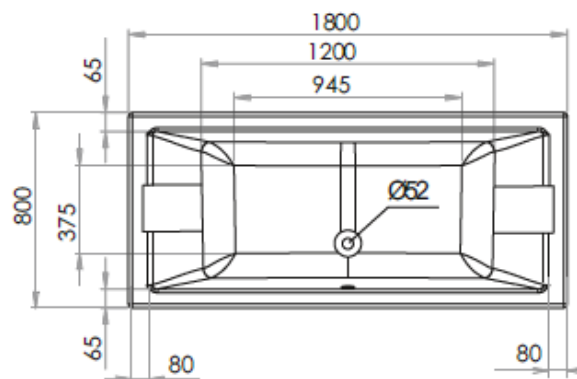

Référence	199091	199092
Longueur en mm	1700	1800
Largeur en mm	750	800
Hauteur en mm (sous plage) sans tablier	505-535	505-530
Profondeur en mm	400	400
Diamètre trop plein et vidage en mm	52	52
Volume en litres*	110	145
Poids en kg	15	17
Hauteur sous plage en mm	50	50

Hauteur sous plage sans tablier : 505 - 535

Hauteur sous plage sans tablier : 505 - 530

PREFIXE 1700x750 mm

PREFIXE 1800x800 mm