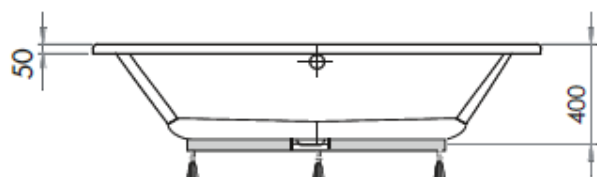

- **Baignoire en Toplax®**
- **Excellente résistance aux chocs et aux charges**
- **Blanche, la couleur** résiste aux UV, et reste vive et brillante
- **Livrée avec jeu de 5 pieds réglables clipsables**
- **Bague de vidage anti-fuite**
- **Double dos avec 2 repose-têtes intégrés**
- **Renfort en matériau composite** : imputrescible, spécialement adapté aux pièces humides

Référence	199091	199092
Longueur en mm	1700	1800
Largeur en mm	750	800
Hauteur en mm (sous plage) sans tablier	505-535	505-530
Profondeur en mm	400	400
Diamètre trop plein et vidage en mm	52	52
Volume en litres*	110	145
Poids en kg	15	17
Hauteur sous plage en mm	50	50

Hauteur sous plage sans tablier : 505 - 535

Hauteur sous plage sans tablier : 505 - 530

PREFIXE 1700x750 mm

PREFIXE 1800x800 mm