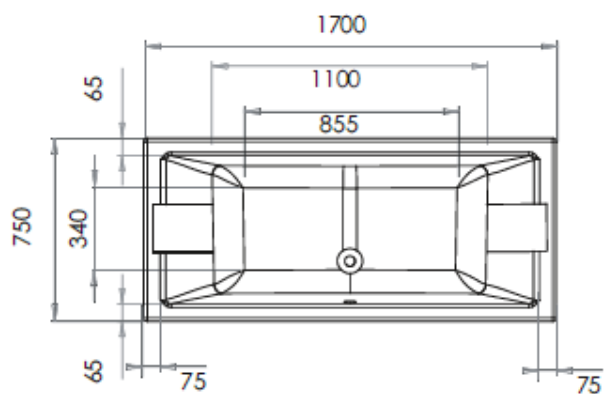

Référence	199091	199092
Longueur en mm	1700	1800
Largeur en mm	750	800
Hauteur en mm (sous plage) sans tablier	505-535	505-530
Profondeur en mm	400	400
Diamètre trop plein et vidage en mm	52	52
Volume en litres*	110	145
Poids en kg	15	17
Hauteur sous plage en mm	50	50

Hauteur sous plage sans tablier : 505 - 535

Hauteur sous plage sans tablier : 505 - 530

PREFIXE 1700x750 mm

PREFIXE 1800x800 mm