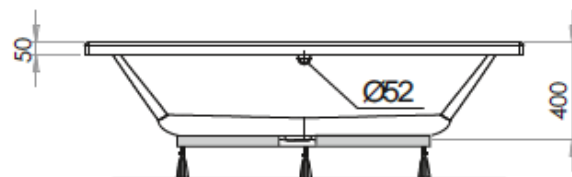

- **Baignoire en Toplax®**
- **Excellente résistance aux chocs et aux charges**
- **Blanche, la couleur** résiste aux UV, et reste vive et brillante
- **Livrée avec jeu de 5 pieds réglables clipsables**
- **Bague de vidage anti-fuite**
- **Double dos avec 2 repose-têtes intégrés**
- **Renfort en matériau composite** : imputrescible, spécialement adapté aux pièces humides

Référence	199091	199092
Longueur en mm	1700	1800
Largeur en mm	750	800
Hauteur en mm (sous plage) sans tablier	505-535	505-530
Profondeur en mm	400	400
Diamètre trop plein et vidage en mm	52	52
Volume en litres*	110	145
Poids en kg	15	17
Hauteur sous plage en mm	50	50

Hauteur sous plage sans tablier : 505 - 535

Hauteur sous plage sans tablier : 505 - 530

PREFIXE 1700x750 mm

PREFIXE 1800x800 mm