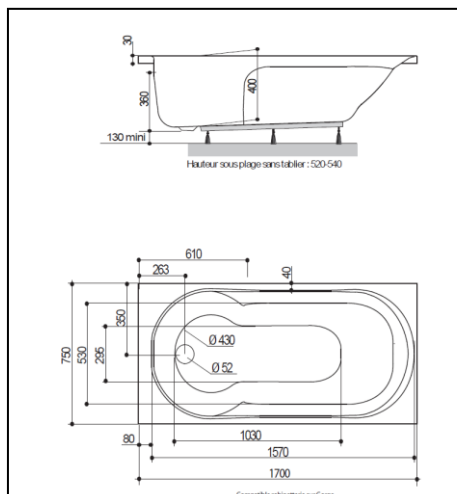

- Baignoire en Toplax®
- Espace douche spacieux et accueillant
- Dossier avec soutien lombaire

Références	199153	199155
Longueur en mm	1700	1700
Largeur en mm	750	800
Hauteur sous plage sans tablier (en mm)	520-540	520-535
Profondeur intérieure en mm	400	400
Diamètre trop plein et vidage en mm	52	52
Volume en litre*	95	110
Poids en kg	15	15,5

1700x750 mm

1700x800 mm

\* Les volumes indiqués sont les volumes d'une baignoire remplie jusqu'au trop plein et réduit de 70L, correspondant au poids moyen d'une personne