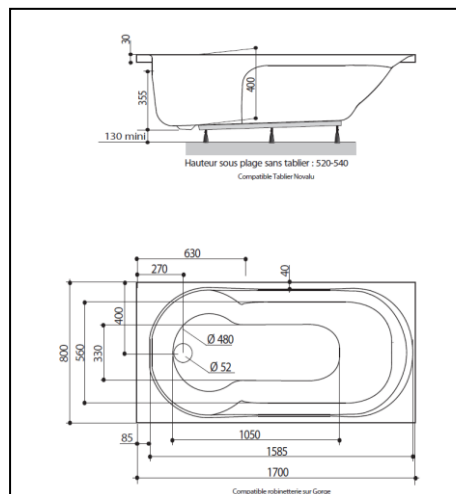

- Baignoire en Toplax®
- Espace douche spacieux et accueillant
- Dossier avec soutien lombaire

Références	199153	199155
Longueur en mm	1700	1700
Largeur en mm	750	800
Hauteur sous plage sans tablier (en mm)	520-540	520-535
Profondeur intérieure en mm	400	400
Diamètre trop plein et vidage en mm	52	52
Volume en litre*	95	110
Poids en kg	15	15,5

1700x750 mm

1700x800 mm

\* Les volumes indiqués sont les volumes d'une baignoire remplie jusqu'au trop plein et réduit de 70L, correspondant au poids moyen d'une personne