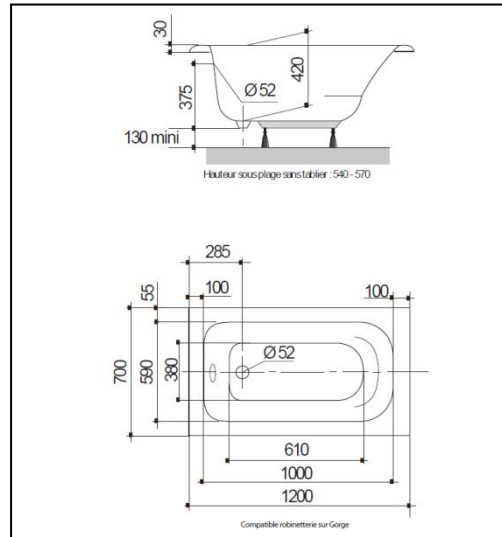

- Baignoire en Toplax®
- Pratique pour l'aménagement des petites salles de bain
- Livrée avec jeu de 5 pieds réglables clipsable
- Bague de vidage anti-fuite
- Existe en 4 dimensions + version sabot (105 x 70 cm)

* Sauf version 105 x 70 cm

| Référence | 199224 | 199220 | 199221 | 199222 | 199223 |
|-------------------------------------|---------|---------|---------|---------|---------|
| Longueur en mm | 1050 | 1200 | 1300 | 1400 | 1500 |
| Largeur en mm | 700 | 700 | 700 | 700 | 700 |
| Hauteur sous plage en mm | 505-520 | 540-570 | 550-585 | 550-585 | 550-585 |
| Profondeur intérieure en mm | 375 | 420 | 420 | 420 | 420 |
| Diamètre trop plein et vidage en mm | 52 | 52 | 52 | 52 | 52 |
| Volume en litre* | 45 | 50 | 60 | 80 | 90 |
| Poids en kg | 9,5 | 9 | 10 | 11 | 12 |

1050x700 mm

1200x700 mm

1300x700 mm

1400x700 mm

1500x700 mm