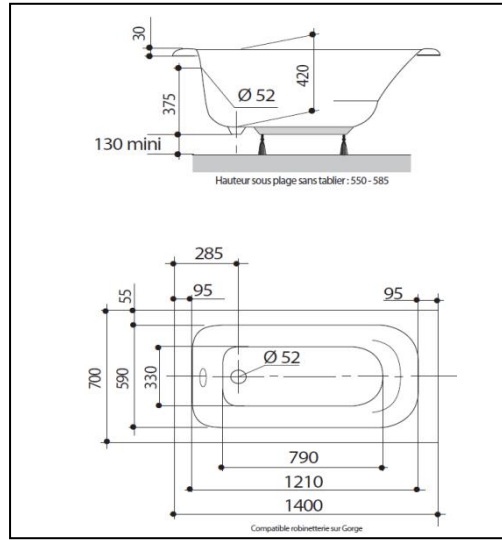

- Baignoire en Toplax®
- Pratique pour l'aménagement des petites salles de bain
- Livrée avec jeu de 5 pieds réglables clipsable
- Bague de vidage anti-fuite
- Existe en 4 dimensions + version sabot (105 x 70 cm)

* Sauf version 105 x 70 cm

| Référence | 199224 | 199220 | 199221 | 199222 | 199223 |
|-------------------------------------|---------|---------|---------|---------|---------|
| Longueur en mm | 1050 | 1200 | 1300 | 1400 | 1500 |
| Largeur en mm | 700 | 700 | 700 | 700 | 700 |
| Hauteur sous plage en mm | 505-520 | 540-570 | 550-585 | 550-585 | 550-585 |
| Profondeur intérieure en mm | 375 | 420 | 420 | 420 | 420 |
| Diamètre trop plein et vidage en mm | 52 | 52 | 52 | 52 | 52 |
| Volume en litre* | 45 | 50 | 60 | 80 | 90 |
| Poids en kg | 9,5 | 9 | 10 | 11 | 12 |

1050x700 mm

1200x700 mm

1300x700 mm

1400x700 mm

1500x700 mm