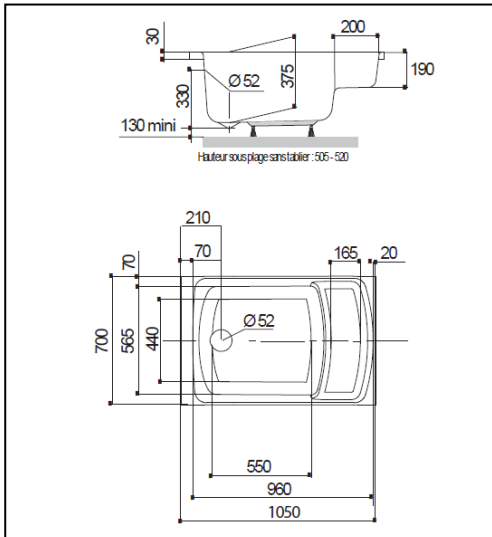

- Baignoire en Toplax®
- Pratique pour l'aménagement des petites salles de bain
- Livrée avec jeu de 5 pieds réglables clipsable
- Bague de vidage anti-fuite
- Existe en 4 dimensions + version sabot (105 x 70 cm)

* Sauf version 105 x 70 cm

| Référence | 199224 | 199220 | 199221 | 199222 | 199223 |
|-------------------------------------|---------|---------|---------|---------|---------|
| Longueur en mm | 1050 | 1200 | 1300 | 1400 | 1500 |
| Largeur en mm | 700 | 700 | 700 | 700 | 700 |
| Hauteur sous plage en mm | 505-520 | 540-570 | 550-585 | 550-585 | 550-585 |
| Profondeur intérieure en mm | 375 | 420 | 420 | 420 | 420 |
| Diamètre trop plein et vidage en mm | 52 | 52 | 52 | 52 | 52 |
| Volume en litre* | 45 | 50 | 60 | 80 | 90 |
| Poids en kg | 9,5 | 9 | 10 | 11 | 12 |

1050x700 mm

1200x700 mm

1300x700 mm

1400x700 mm

1500x700 mm