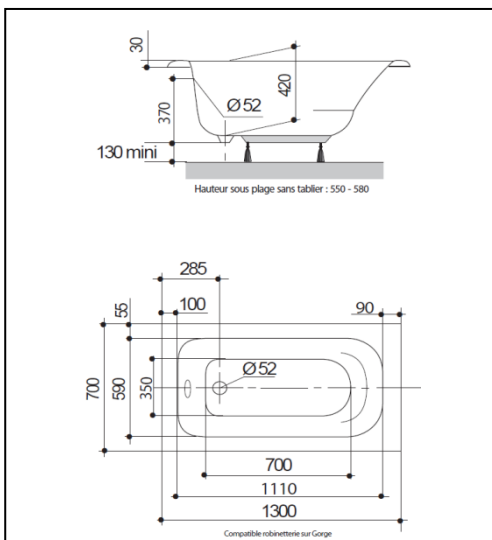

* Sauf version 105 x 70 cm

| Référence | 199224 | 199220 | 199221 | 199222 | 199223 |
|-------------------------------------|---------|---------|---------|---------|---------|
| Longueur en mm | 1050 | 1200 | 1300 | 1400 | 1500 |
| Largeur en mm | 700 | 700 | 700 | 700 | 700 |
| Hauteur sous plage en mm | 505-520 | 540-570 | 550-585 | 550-585 | 550-585 |
| Profondeur intérieure en mm | 375 | 420 | 420 | 420 | 420 |
| Diamètre trop plein et vidage en mm | 52 | 52 | 52 | 52 | 52 |
| Volume en litre* | 45 | 50 | 60 | 80 | 90 |
| Poids en kg | 9,5 | 9 | 10 | 11 | 12 |

1050x700 mm

1200x700 mm

1300x700 mm

1400x700 mm

1500x700 mm