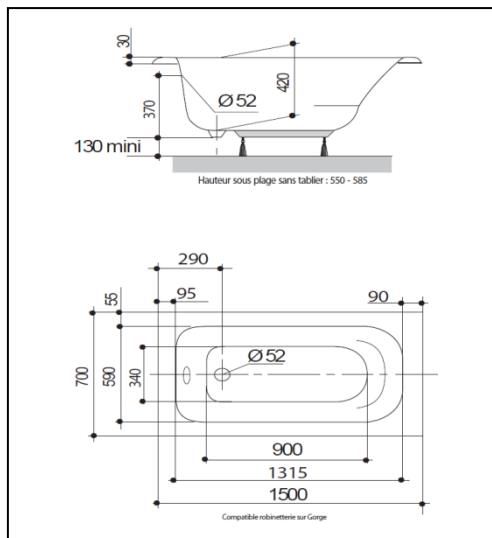

* Sauf version 105 x 70 cm

| Référence | 199224 | 199220 | 199221 | 199222 | 199223 |
|-------------------------------------|---------|---------|---------|---------|---------|
| Longueur en mm | 1050 | 1200 | 1300 | 1400 | 1500 |
| Largeur en mm | 700 | 700 | 700 | 700 | 700 |
| Hauteur sous plage en mm | 505-520 | 540-570 | 550-585 | 550-585 | 550-585 |
| Profondeur intérieure en mm | 375 | 420 | 420 | 420 | 420 |
| Diamètre trop plein et vidage en mm | 52 | 52 | 52 | 52 | 52 |
| Volume en litre* | 45 | 50 | 60 | 80 | 90 |
| Poids en kg | 9,5 | 9 | 10 | 11 | 12 |

1050x700 mm

1200x700 mm

1300x700 mm

1400x700 mm

1500x700 mm