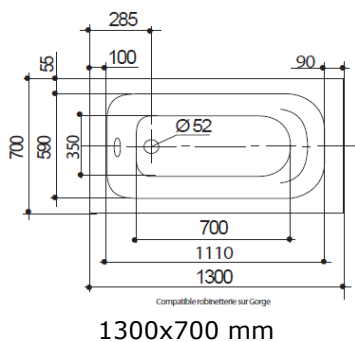

- Baignoire en Toplax®
- Pratique pour l'aménagement des petites salles de bain
- Livrée avec jeu de 5 pieds métalliques réglables
- Bague de vidage anti-fuite
- Existe en 4 dimensions + version sabot (105 x 70 cm)

* Sauf version 105 x 70 cm

Référence	199224	199220	199221	199222	199223
Longueur en mm	1050	1200	1300	1400	1500
Largeur en mm	700	700	700	700	700
Hauteur sous plage en mm	505-520	550-580	550-580	550-580	550-580
Profondeur intérieure en mm	375	420	420	420	420
Diamètre trop plein et vidage en mm	52	52	52	52	52
Volume en litre*	45	50	60	80	90
Poids en kg	9,5	9	10	11	12

1500x700 mm

* Les volumes indiqués sont les volumes d'une baignoire remplie jusqu'au trop plein et réduit de 70L, correspondant au poids moyen d'une personne