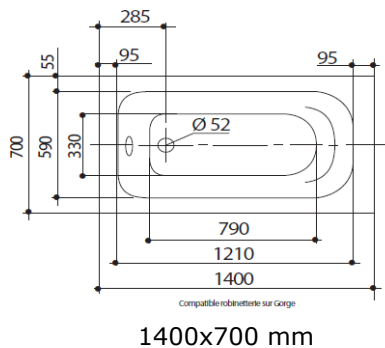

- Baignoire en Toplax®
- Pratique pour l'aménagement des petites salles de bain
- Livrée avec jeu de 5 pieds métalliques réglables
- Bague de vidage anti-fuite
- Existe en 4 dimensions + version sabot (105 x 70 cm)

* Sauf version 105 x 70 cm

Référence	199224	199220	199221	199222	199223
Longueur en mm	1050	1200	1300	1400	1500
Largeur en mm	700	700	700	700	700
Hauteur sous plage en mm	505-520	550-580	550-580	550-580	550-580
Profondeur intérieure en mm	375	420	420	420	420
Diamètre trop plein et vidage en mm	52	52	52	52	52
Volume en litre*	45	50	60	80	90
Poids en kg	9,5	9	10	11	12

1500x700 mm

* Les volumes indiqués sont les volumes d'une baignoire remplie jusqu'au trop plein et réduit de 70L, correspondant au poids moyen d'une personne