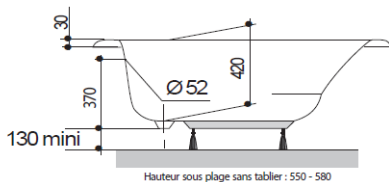

- Baignoire en Toplax®
- Pratique pour l'aménagement des petites salles de bain
- Livrée avec jeu de 5 pieds métalliques réglables
- Bague de vidage anti-fuite
- Existe en 4 dimensions + version sabot (105 x 70 cm)

* Sauf version 105 x 70 cm

Référence	199224	199220	199221	199222	199223
Longueur en mm	1050	1200	1300	1400	1500
Largeur en mm	700	700	700	700	700
Hauteur sous plage en mm	505-520	550-580	550-580	550-580	550-580
Profondeur intérieure en mm	375	420	420	420	420
Diamètre trop plein et vidage en mm	52	52	52	52	52
Volume en litre*	45	50	60	80	90
Poids en kg	9,5	9	10	11	12

1500x700 mm

* Les volumes indiqués sont les volumes d'une baignoire remplie jusqu'au trop plein et réduit de 70L, correspondant au poids moyen d'une personne