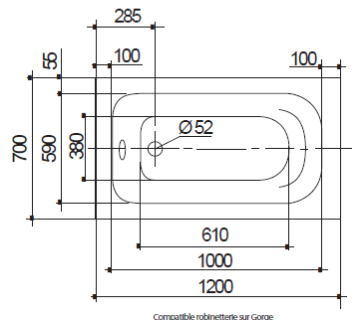

- Baignoire en Toplax®
- Pratique pour l'aménagement des petites salles de bain
- Livrée avec jeu de 5 pieds métalliques réglables
- Bague de vidage anti-fuite
- Existe en 4 dimensions + version sabot (105 x 70 cm)

* Sauf version 105 x 70 cm

Référence	199224	199220	199221	199222	199223
Longueur en mm	1050	1200	1300	1400	1500
Largeur en mm	700	700	700	700	700
Hauteur sous plage en mm	505-520	550-580	550-580	550-580	550-580
Profondeur intérieure en mm	375	420	420	420	420
Diamètre trop plein et vidage en mm	52	52	52	52	52
Volume en litre*	45	50	60	80	90
Poids en kg	9,5	9	10	11	12

1500x700 mm

* Les volumes indiqués sont les volumes d'une baignoire remplie jusqu'au trop plein et réduit de 70L, correspondant au poids moyen d'une personne