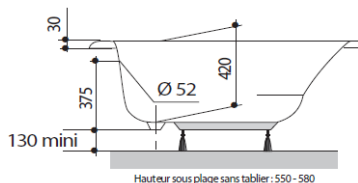

- Baignoire en Toplax®
- Pratique pour l'aménagement des petites salles de bain
- Livrée avec jeu de 5 pieds métalliques réglables
- Bague de vidage anti-fuite
- Existe en 4 dimensions + version sabot (105 x 70 cm)

* Sauf version 105 x 70 cm

Référence	199224	199220	199221	199222	199223
Longueur en mm	1050	1200	1300	1400	1500
Largeur en mm	700	700	700	700	700
Hauteur sous plage en mm	505-520	550-580	550-580	550-580	550-580
Profondeur intérieure en mm	375	420	420	420	420
Diamètre trop plein et vidage en mm	52	52	52	52	52
Volume en litre*	45	50	60	80	90
Poids en kg	9,5	9	10	11	12

1500x700 mm

* Les volumes indiqués sont les volumes d'une baignoire remplie jusqu'au trop plein et réduit de 70L, correspondant au poids moyen d'une personne