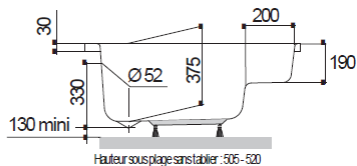

- Baignoire en Toplax®
- Pratique pour l'aménagement des petites salles de bain
- Livrée avec jeu de 5 pieds métalliques réglables
- Bague de vidage anti-fuite
- Existe en 4 dimensions + version sabot (105 x 70 cm)

* Sauf version 105 x 70 cm

Référence	199224	199220	199221	199222	199223
Longueur en mm	1050	1200	1300	1400	1500
Largeur en mm	700	700	700	700	700
Hauteur sous plage en mm	505-520	550-580	550-580	550-580	550-580
Profondeur intérieure en mm	375	420	420	420	420
Diamètre trop plein et vidage en mm	52	52	52	52	52
Volume en litre*	45	50	60	80	90
Poids en kg	9,5	9	10	11	12

1500x700 mm

* Les volumes indiqués sont les volumes d'une baignoire remplie jusqu'au trop plein et réduit de 70L, correspondant au poids moyen d'une personne