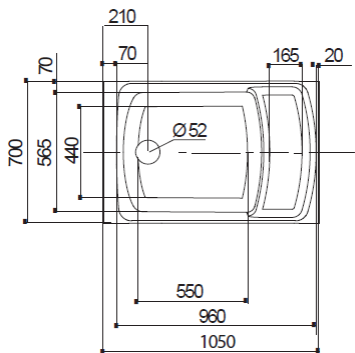

- Baignoire en Toplax®
- Pratique pour l'aménagement des petites salles de bain
- Livrée avec jeu de 5 pieds métalliques réglables
- Bague de vidage anti-fuite
- Existe en 4 dimensions + version sabot (105 x 70 cm)

* Sauf version 105 x 70 cm

Référence	199224	199220	199221	199222	199223
Longueur en mm	1050	1200	1300	1400	1500
Largeur en mm	700	700	700	700	700
Hauteur sous plage en mm	505-520	550-580	550-580	550-580	550-580
Profondeur intérieure en mm	375	420	420	420	420
Diamètre trop plein et vidage en mm	52	52	52	52	52
Volume en litre*	45	50	60	80	90
Poids en kg	9,5	9	10	11	12

1500x700 mm

* Les volumes indiqués sont les volumes d'une baignoire remplie jusqu'au trop plein et réduit de 70L, correspondant au poids moyen d'une personne