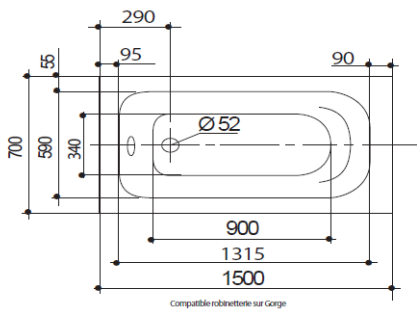

- Baignoire en Toplax®
- Pratique pour l'aménagement des petites salles de bain
- Livrée avec jeu de 5 pieds métalliques réglables
- Bague de vidage anti-fuite
- Existe en 4 dimensions + version sabot (105 x 70 cm)

* Sauf version 105 x 70 cm

Référence	199224	199220	199221	199222	199223
Longueur en mm	1050	1200	1300	1400	1500
Largeur en mm	700	700	700	700	700
Hauteur sous plage en mm	505-520	550-580	550-580	550-580	550-580
Profondeur intérieure en mm	375	420	420	420	420
Diamètre trop plein et vidage en mm	52	52	52	52	52
Volume en litre*	45	50	60	80	90
Poids en kg	9,5	9	10	11	12

1500x700 mm

* Les volumes indiqués sont les volumes d'une baignoire remplie jusqu'au trop plein et réduit de 70L, correspondant au poids moyen d'une personne