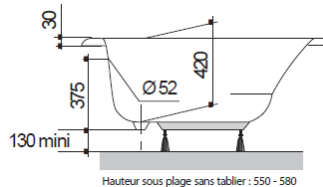

- Baignoire en Toplax®
- Pratique pour l'aménagement des petites salles de bain
- Livrée avec jeu de 5 pieds métalliques réglables
- Bague de vidage anti-fuite
- Existe en 4 dimensions + version sabot (105 x 70 cm)

* Sauf version 105 x 70 cm

Référence	199224	199220	199221	199222	199223
Longueur en mm	1050	1200	1300	1400	1500
Largeur en mm	700	700	700	700	700
Hauteur sous plage en mm	505-520	550-580	550-580	550-580	550-580
Profondeur intérieure en mm	375	420	420	420	420
Diamètre trop plein et vidage en mm	52	52	52	52	52
Volume en litre*	45	50	60	80	90
Poids en kg	9,5	9	10	11	12

1500x700 mm

* Les volumes indiqués sont les volumes d'une baignoire remplie jusqu'au trop plein et réduit de 70L, correspondant au poids moyen d'une personne