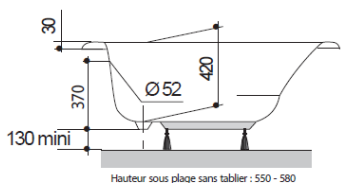

- Baignoire en Toplax®
- Pratique pour l'aménagement des petites salles de bain
- Livrée avec jeu de 5 pieds métalliques réglables
- Bague de vidage anti-fuite
- Existe en 4 dimensions + version sabot (105 x 70 cm)

* Sauf version 105 x 70 cm

Référence	199224	199220	199221	199222	199223
Longueur en mm	1050	1200	1300	1400	1500
Largeur en mm	700	700	700	700	700
Hauteur sous plage en mm	505-520	550-580	550-580	550-580	550-580
Profondeur intérieure en mm	375	420	420	420	420
Diamètre trop plein et vidage en mm	52	52	52	52	52
Volume en litre*	45	50	60	80	90
Poids en kg	9,5	9	10	11	12

1500x700 mm

* Les volumes indiqués sont les volumes d'une baignoire remplie jusqu'au trop plein et réduit de 70L, correspondant au poids moyen d'une personne