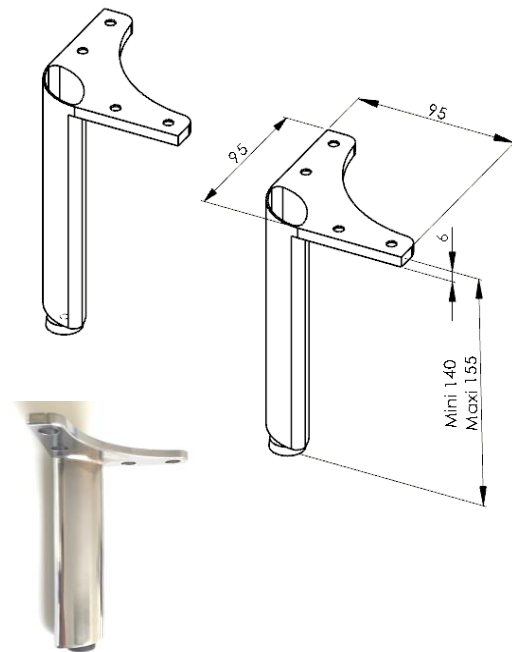

Jeu de 2 pieds

Brooklyn Fit Line

- Jeu de 2 pieds en métal chromé

- Hauteur réglable

GARANTIE
2 ans

Dimensions : L 3 x H 14/16 x P 3 cm

Pieds réglables : de 14 à 16 cm

Référence : 222420

Couleur : Chromé

Compatibilité meuble

 Brooklyn Fit Line