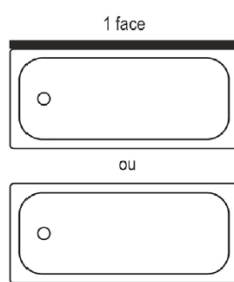

TABLIER NOVALU PRO

(pour baignoires nues)

- Facile à transporter et léger il facilite et sécurise la manutention
- Facile à poser grâce au système Fix'iz® (système de fixation aimanté)
- Tablier autoportant pas de châssis autoportant nécessaire pour la baignoire
- Pans droits qui s'intègrent dans toutes les salles de bains
- Habillage universel*. Utilisable sur toutes les baignoires nues (d'une hauteur de 52 à 53,5cm sous plage)
- Matériaux léger, inoxydable et résistant aux chocs et à la flexion
- Rendu qualitatif : il ne présente dans les angles, ni cordon de silicone ni baguette

2 types de pose

Version 1 face :
pour baignoires 170 cm et 180 cm

Version 2 faces (livré en 2 parties) :
pour baignoires 170 x 75 et 180 x 80 cm