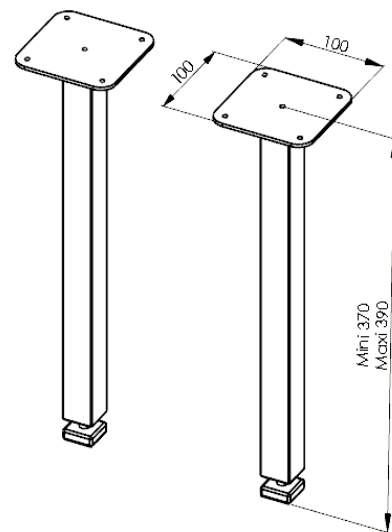

- Jeu de 2 pieds en métal chromé

- Hauteur réglable

GARANTIE
2 ans

Dimensions : L 3 x H 37/39 x P 3 cm

Pieds réglables : de 37 à 39 cm

Référence : 200575

Couleur : Chromé

Compatibilité meuble