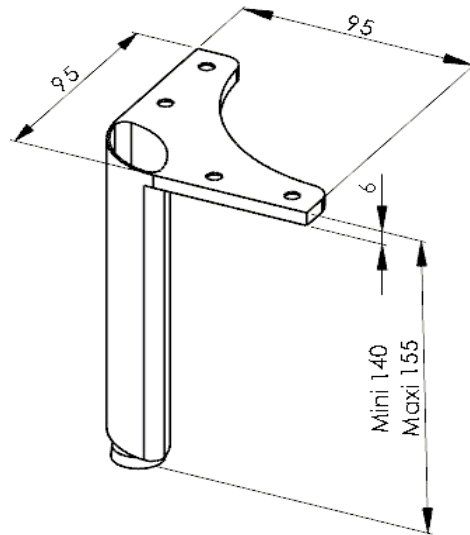

## Brooklyn Fit Line

- Jeu de 2 pieds en métal chromé
- Hauteur réglable

GARANTIE  
2 ans

DÉLAI  
**5**  
SEMAINES

**Dim :** 3 x 14/16 x 3 cm

**Pieds réglables :** de 140 à 160 mm

**Réf :** 222420