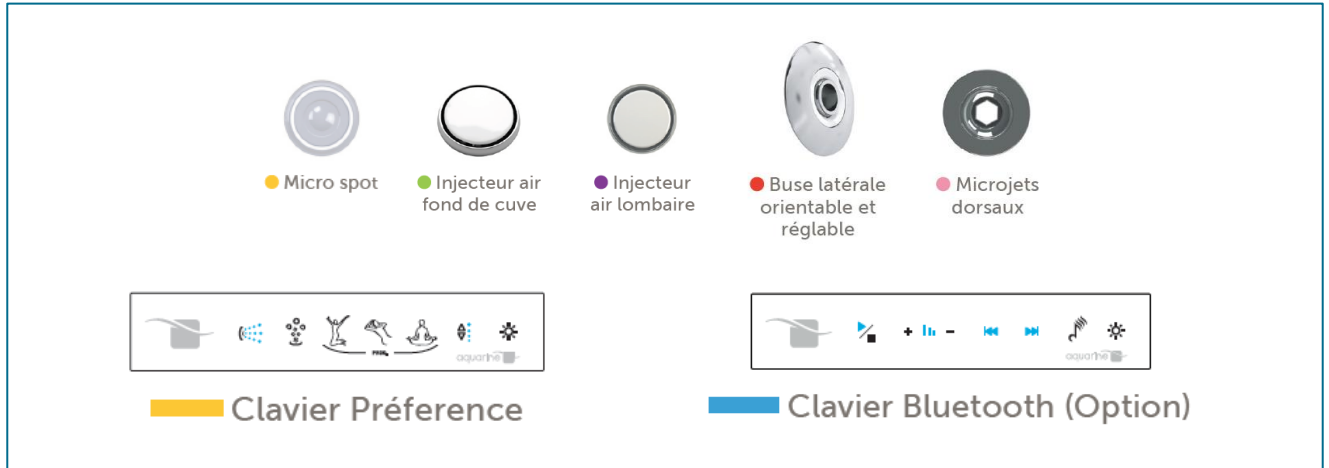

Equipement du système PREFERENCE

Positionnement des composants sur la baignoire COSMO

- 6 buses latérales orientables et réglables
- 10 injecteurs air fond de cuve
- 10 micro spots (dont 2 plantaires)
- 4 microjets dorsaux
- 2 injecteurs air lombaires
- Clavier Préférence
- Clavier Bluetooth (Option)