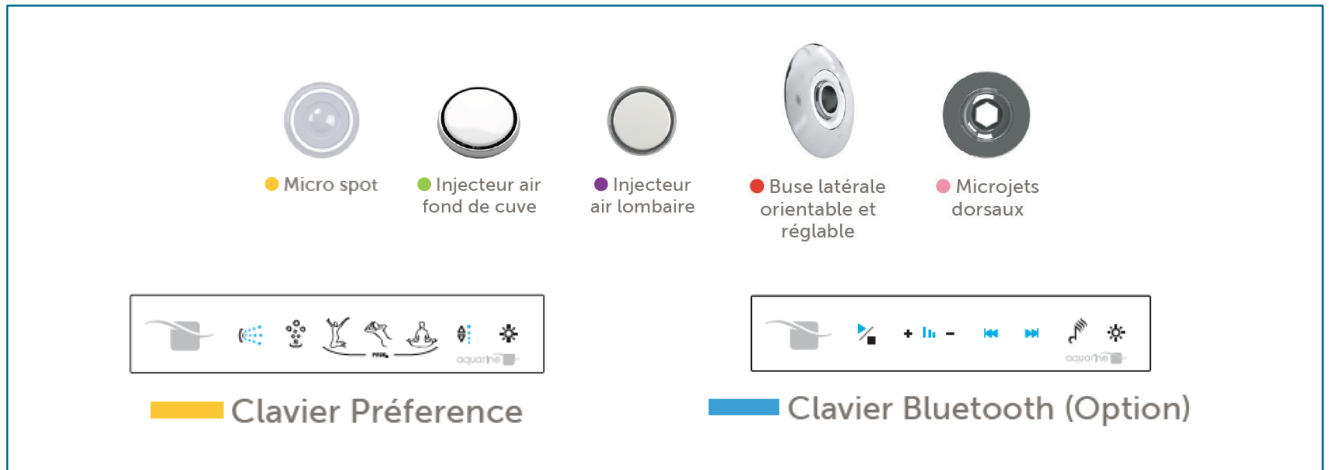

Equipement du système PREFERENCE

Positionnement des composants sur la baignoire LADIVA

- 6 buses latérales orientables et réglables
- 10 injecteurs air fond de cuve
- 10 micro spots (dont 2 plantaires)
- 4 microjets dorsaux
- 2 injecteurs air lombaires
- Clavier Préférence
- Clavier Bluetooth (Option)