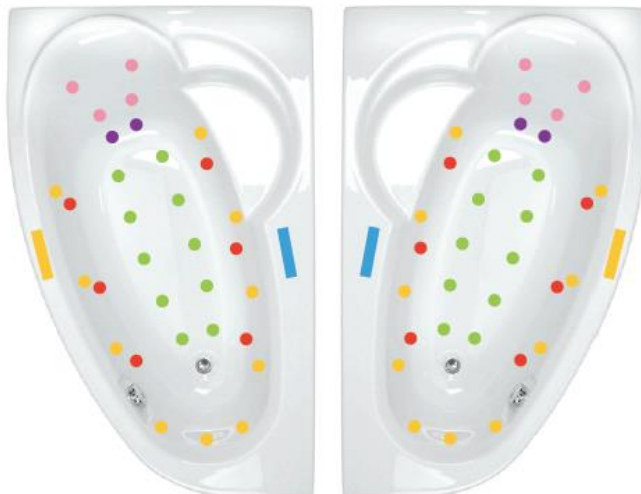

Equipement du système PREFERENCE

Positionnement des composants sur la baignoire LADIVA

- 6 buses latérales orientables et réglables
- 10 injecteurs air fond de cuve
- 10 micro spots (dont 2 plantaires)
- 4 microjets dorsaux
- 2 injecteurs air lombaires
- Clavier Préférence
- Clavier Bluetooth (Option)