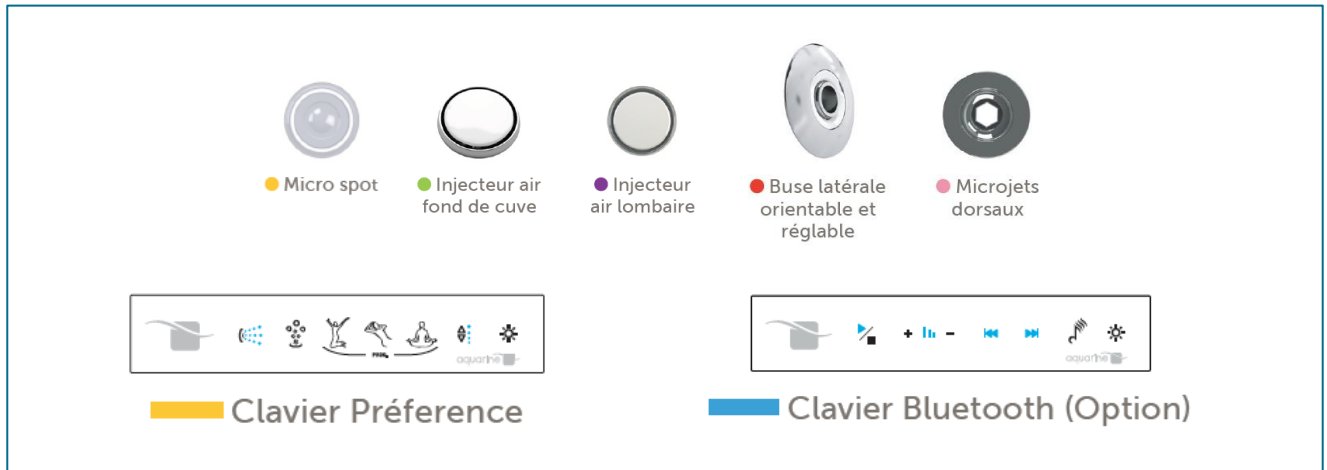

Equipement du système PREFERENCE

Positionnement des composants sur la baignoire NALIA

- 6 buses latérales orientables et réglables
- 10 injecteurs air fond de cuve
- 10 micro spots (dont 2 plantaires)
- 4 microjets dorsaux
- 2 injecteurs air lombaires
- Clavier Préférence
- Clavier Bluetooth (Option)