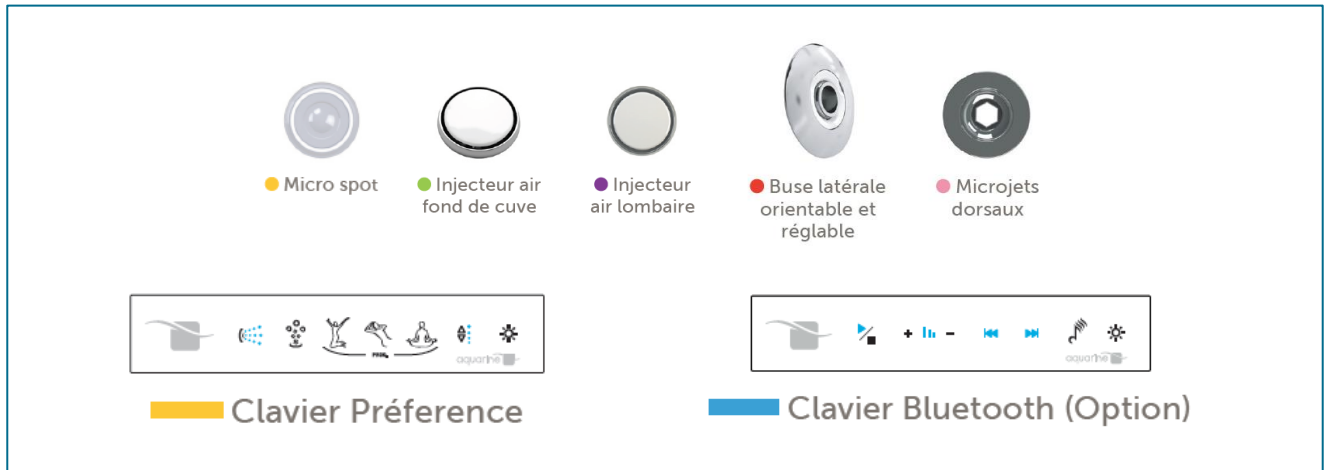

Équipement du système PREFERENCE

Positionnement des composants sur la baignoire QUADRA

- 6 buses latérales orientables et réglables
- 10 injecteurs air fond de cuve
- 10 micro spots (dont 2 plantaires)
- 4 microjets dorsaux
- 2 injecteurs air lombaires
- Clavier Préférence
- Clavier Bluetooth (Option)