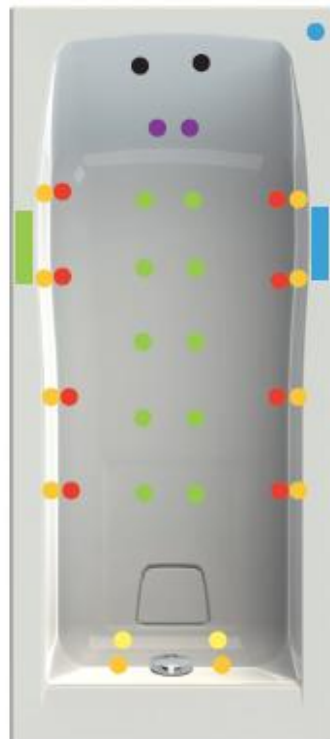

## Equipement du système SPANEO

● Micro spot    ● Aromathérapie    ● Injecteur air fond de cuve    ● Injecteur air lombaire

■ Clavier Spaneo

■ Clavier Bluetooth (Option)

### Finition Ludik

● Buse laterale orientable et réglable    ● Buse dorsale orientable et réglable    ● Buse plantaire orientable et réglable

### Finition Classik

● Buse laterale orientable et réglable    ● Buse dorsale orientable et réglable    ● Buse plantaire orientable et réglable

## Positionnement des composants sur la baignoire COSMO

- 8 buses latérales orientables et réglables
- 10 micro spots (dont 2 plantaires)
- 1 aromathérapie
- 2 buses dorsales orientables et réglables
- 2 buses plantaires orientables et réglables
- 10 injecteurs air fond de cuve (8 si double dos)
- 2 injecteurs air lombaires (4 si double dos)
- Clavier Spaneo
- Clavier Bluetooth (Option)